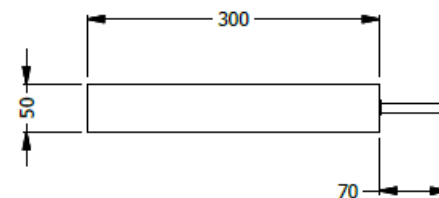

E8-73522

vista superior

REPISA FLOTANTE PARA ANCLAR A MURO ESPESOR 0,050 X 0,70 X 0,30 FABRICADA AGLOMERADO DE 25MM ENCHAPE LDAP, INCLUYE 3 HERRAJES ESPECIALES