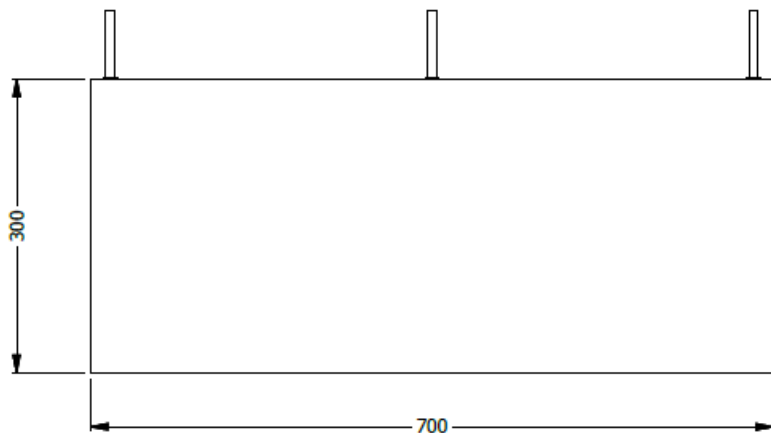

E8-73522

vista superior

REPISA FLOTANTE PARA ANCLAR A MURO ESPESOR 0,050 X 0,70 X 0,30 FABRICADA AGLOMERADO DE 25MM ENCHAPE LDAP, INCLUYE 3 HERRAJES ESPECIALES