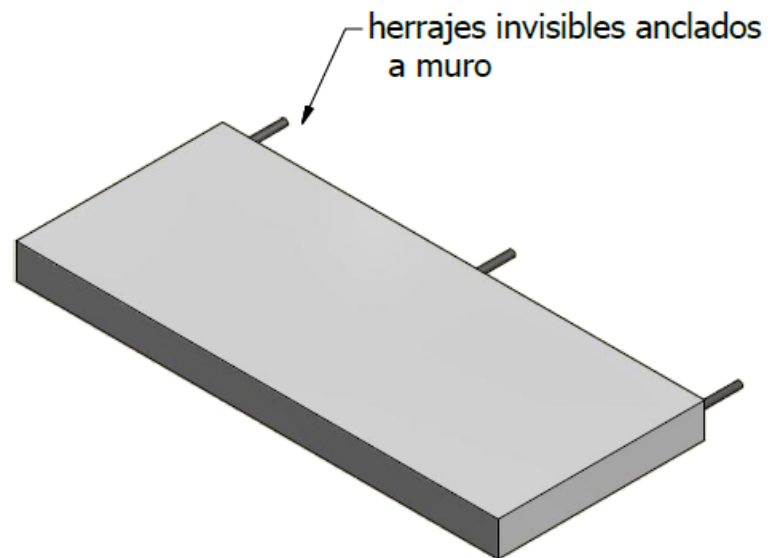

E8-73522

vista superior

REPISA FLOTANTE PARA ANCLAR A MURO ESPESOR 0,050 X 0,70 X 0,30 FABRICADA AGLOMERADO DE 25MM ENCHAPE LDAP, INCLUYE 3 HERRAJES ESPECIALES