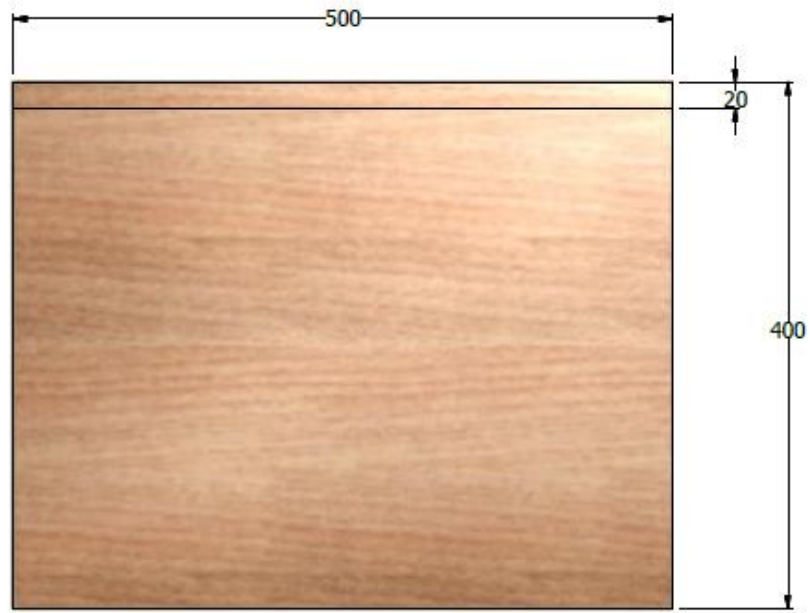

E8-88355

Repisa ESP. 0,30x0,50 LDAP25mm para anclar a muro DryWall (baño director)