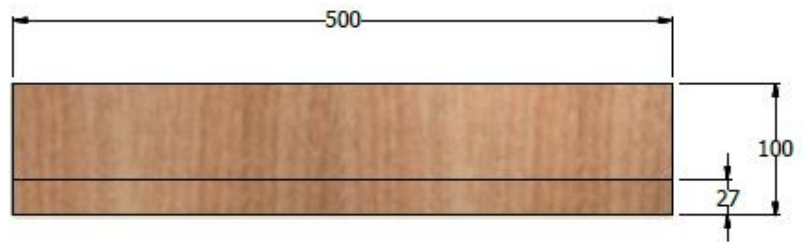

E8-88355

Repisa ESP. 0,30x0,50 LDAP25mm para anclar a muro DryWall (baño director)