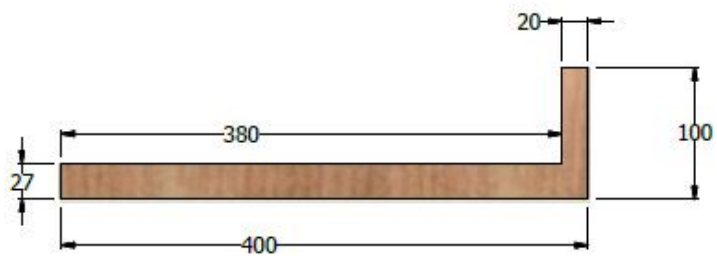

E8-88355

Repisa ESP. 0,30x0,50 LDAP25mm para anclar a muro DryWall (baño director)