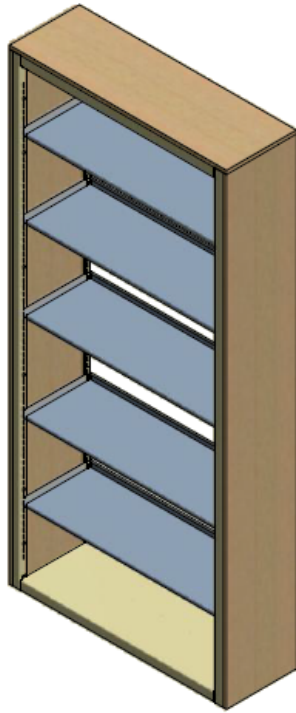

ESTANTERÍA METÁLICA

cuerpo metalica, techo y laterales en melamina 15mm

E8-40250

ESTANTERIA ESP. 2,00X0,30X0,90 METALICA CON LATERALES EN MELAMINA