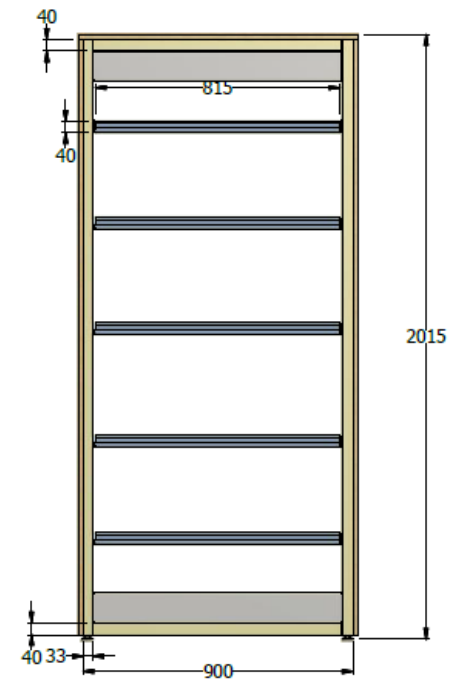

ESTANTERÍA METÁLICA

cuerpo metalica, techo y laterales en melamina 15mm

E8-40250

ESTANTERIA ESP. 2,00X0,30X0,90 METALICA CON LATERALES EN MELAMINA