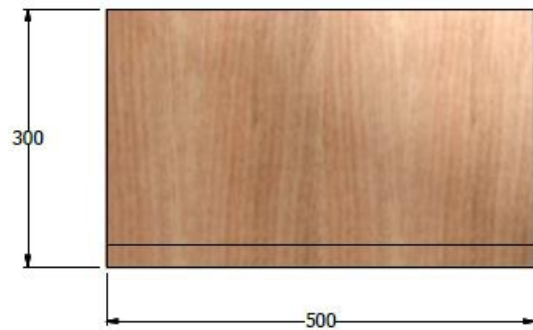

E8-88445

REPISA ESP. 0,30X0,70X0,50 LDAP PARA SOPORTAR DOS MICROHONDAS, MURO DRAYWALL
REFUERZOS - CHAZOS EXPANSIVOS