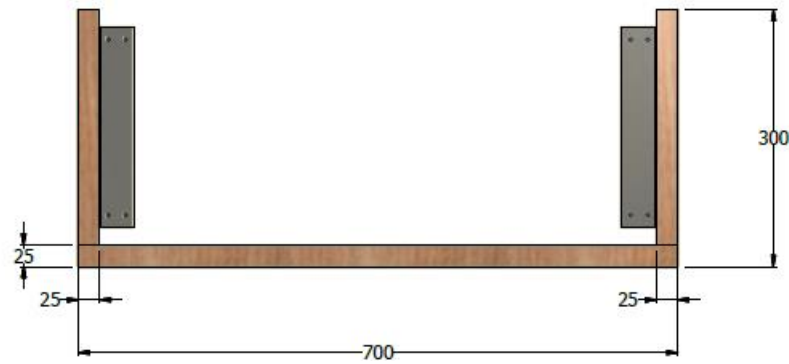

E8-88445

REPISA ESP. 0,30X0,70X0,50 LDAP PARA SOPORTAR DOS MICROHONDAS, MURO DRAYWALL
REFUERZOS - CHAZOS EXPANSIVOS