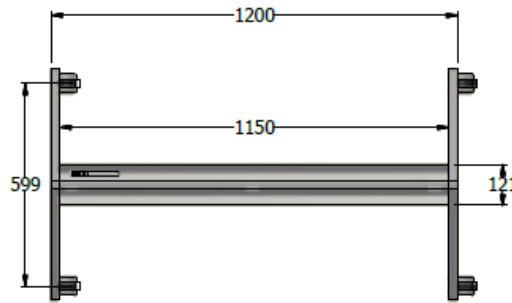

vista superior

tablero rodante doble cara en vidrio laminado 3+3

vidrio laminado 3+3 blanco hielo

soportes plasticos ABS

estructura metalica tubo cuadrado de 1"

ruedas con freno

vista frontal

vista lateral

E8-40211

TABLERO EN VIDRIO 5mm 1,80x1,20 CON PORTA MARCADORES - BASE PISO RECTANGULAR