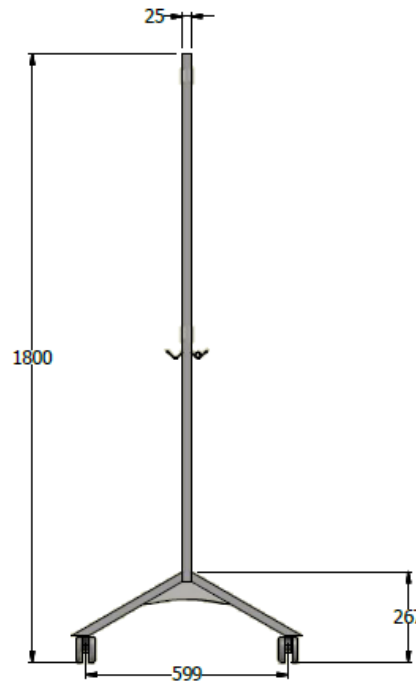

vista superior

tablero rodante doble cara en vidrio laminado 3+3

vidrio laminado 3+3 blanco hielo

soportes plasticos ABS

estructura metalica tubo cuadrado de 1"

ruedas con freno

vista frontal

vista lateral

E8-40211

TABLERO EN VIDRIO 5mm 1,80x1,20 CON PORTA MARCADORES - BASE PISO RECTANGULAR