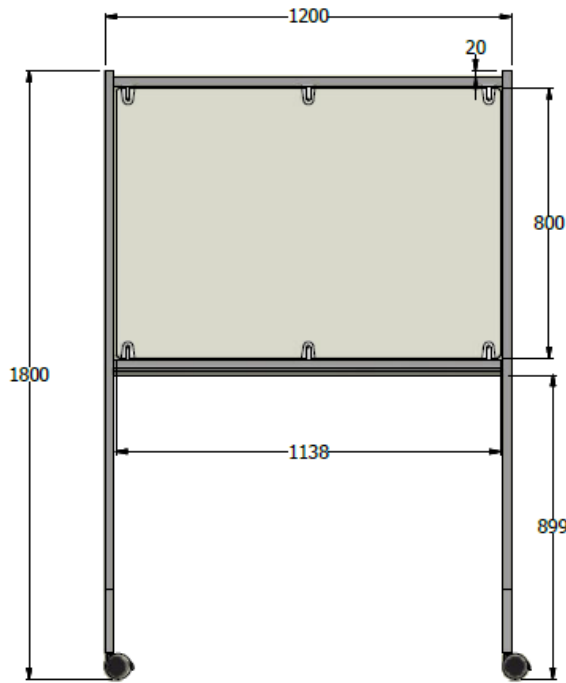

vista superior

tablero rodante doble cara en vidrio laminado 3+3

vidrio laminado 3+3 blanco hielo

soportes plasticos ABS

estructura metalica tubo cuadrado de 1"

ruedas con freno

vista frontal

vista lateral

E8-40211

TABLERO EN VIDRIO 5mm 1,80x1,20 CON PORTA MARCADORES - BASE PISO RECTANGULAR