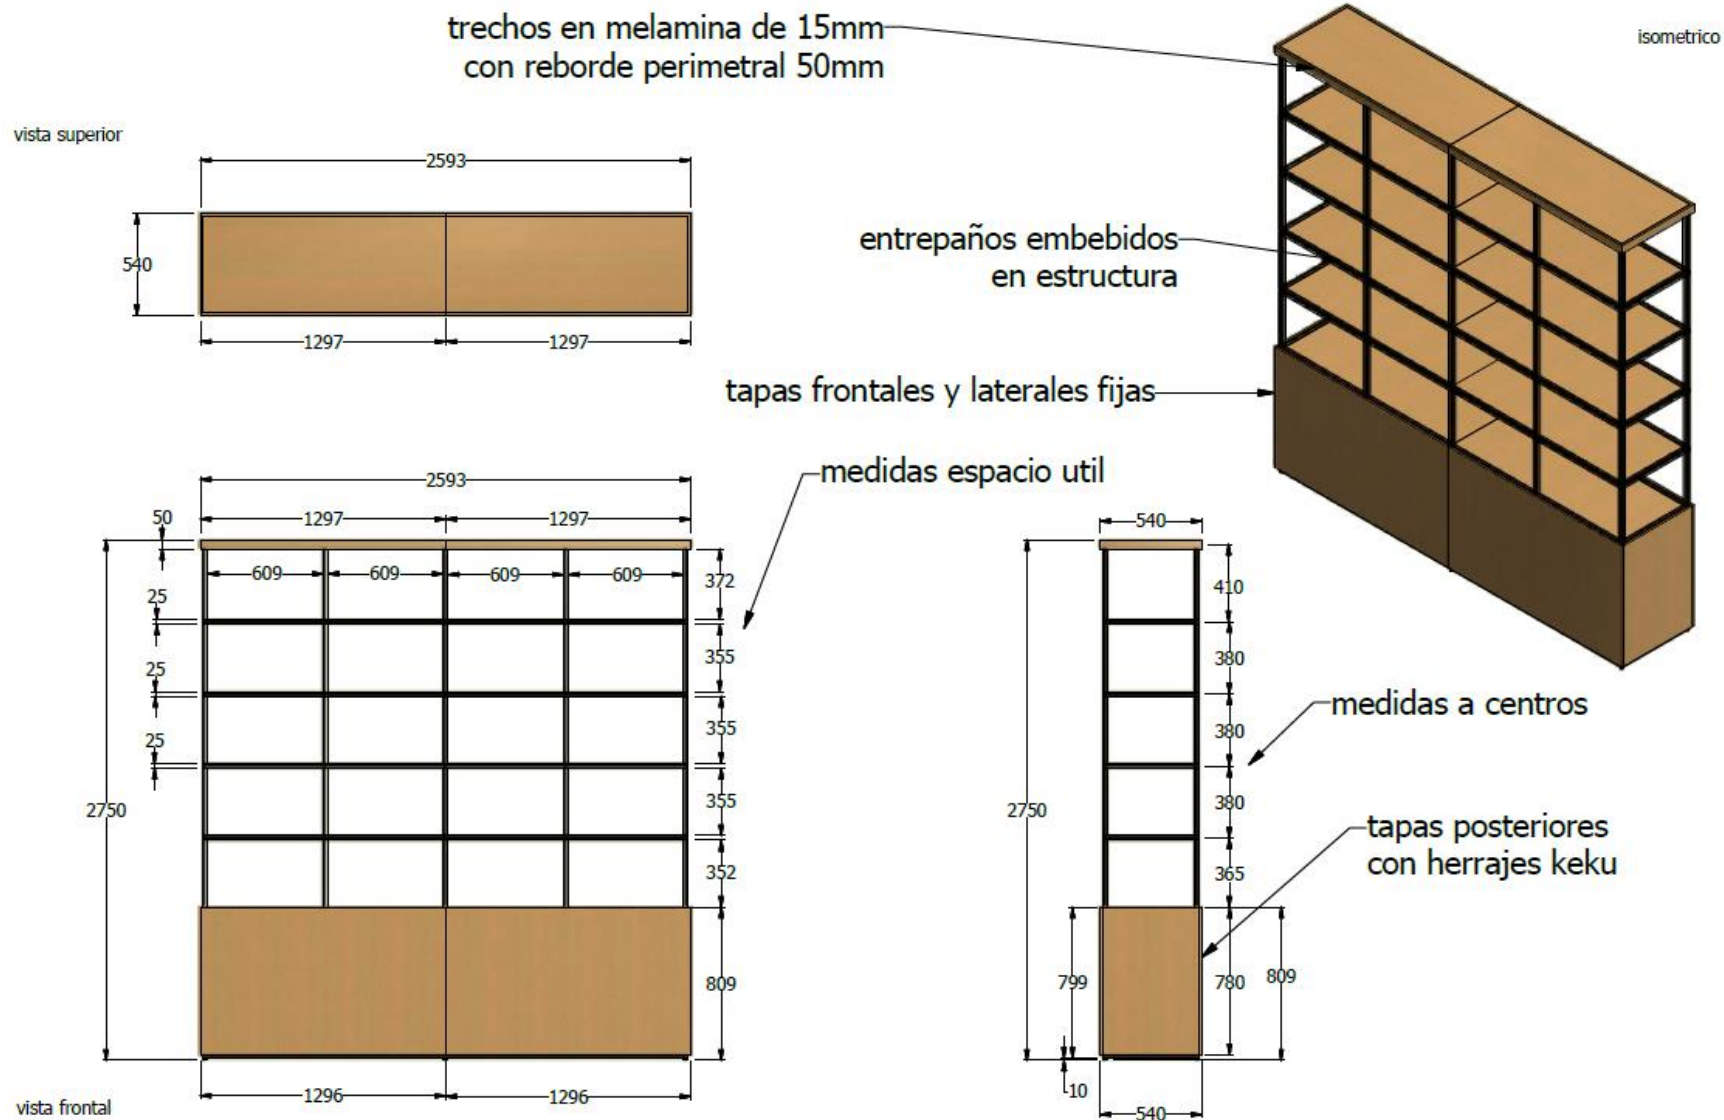

E8-73667

ESTANTERIA ESP. 2,75X2,593X0,54 ESTRUCTURA EN TUBO 1" - PARTE INFERIOR MELAMINA H-0,80 LISO SIN CAJONES - ENTREPAÑOS MELAMINA