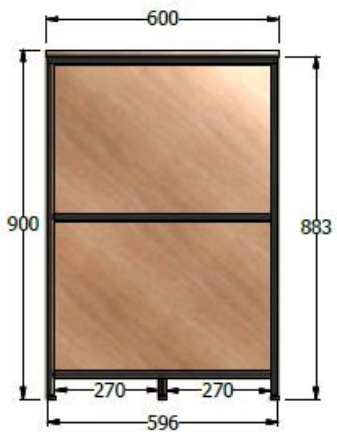

E8-88322

A (1:9)

MUEBLE ESP. 1,20X1,60X0,60 TUBO 1" - LDAP - 4 CAJONES ABIERTOS - SUPERFICIE SUPERIOR LDAP - 2 ESPACIOS LIBRES