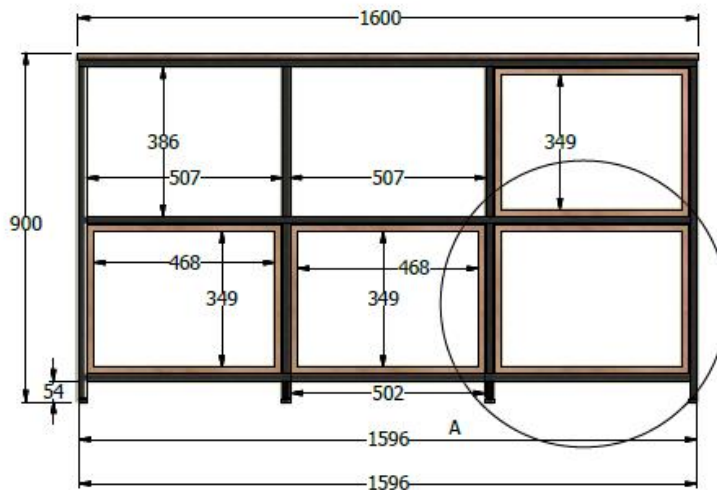

E8-88322

A (1:9)

MUEBLE ESP. 1,20X1,60X0,60 TUBO 1" - LDAP - 4 CAJONES ABIERTOS - SUPERFICIE SUPERIOR LDAP - 2 ESPACIOS LIBRES