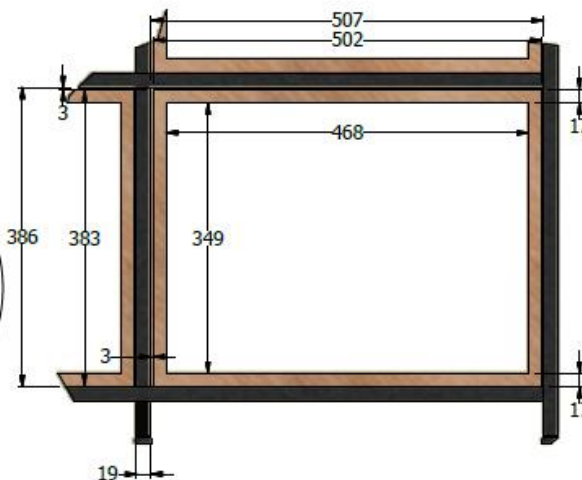

E8-88322

A (1:9)

MUEBLE ESP. 1,20X1,60X0,60 TUBO 1" - LDAP - 4 CAJONES ABIERTOS - SUPERFICIE SUPERIOR LDAP - 2 ESPACIOS LIBRES