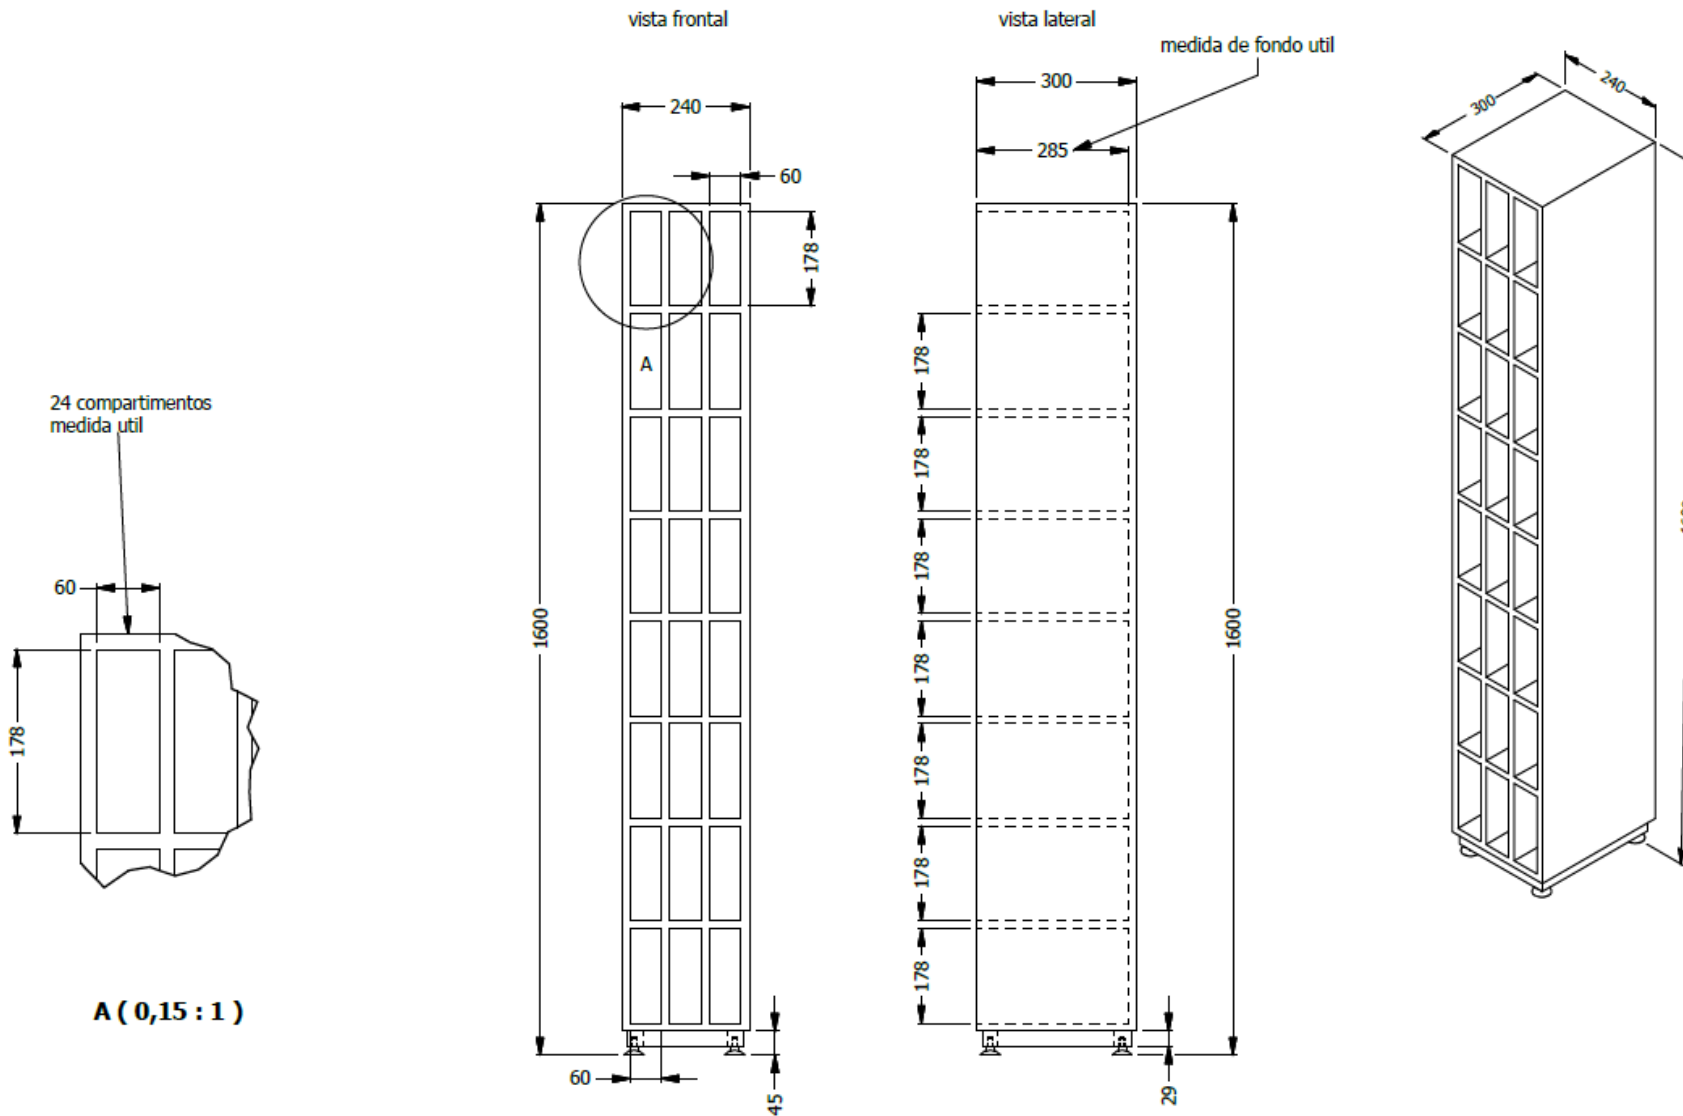

E8-81115

COLMENA ABIERTA 1,60X0,24X0,30 - MELAMINA 15MM PROPONER MATERIAL FAJILLERO