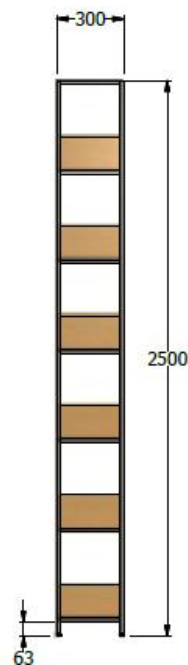

mueble divisorio tipo reticula modulado en 3 cuerpos

E8-88998

MATERA DIVISORIA 2,78X3,56X0,30 LDAP Y TUBO CUADRADO 3/4" NO INCLUYE PLANTAS -
SEGÚN IMAGEN