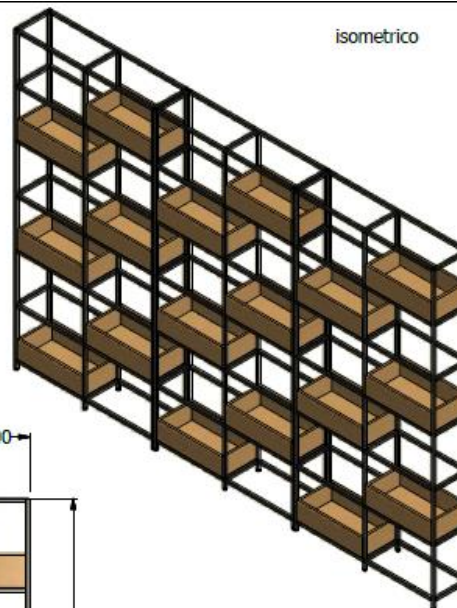

mueble divisorio tipo reticula modulado en 3 cuerpos

E8-88998

MATERA DIVISORIA 2,78X3,56X0,30 LDAP Y TUBO CUADRADO 3/4" NO INCLUYE PLANTAS -
SEGÚN IMAGEN