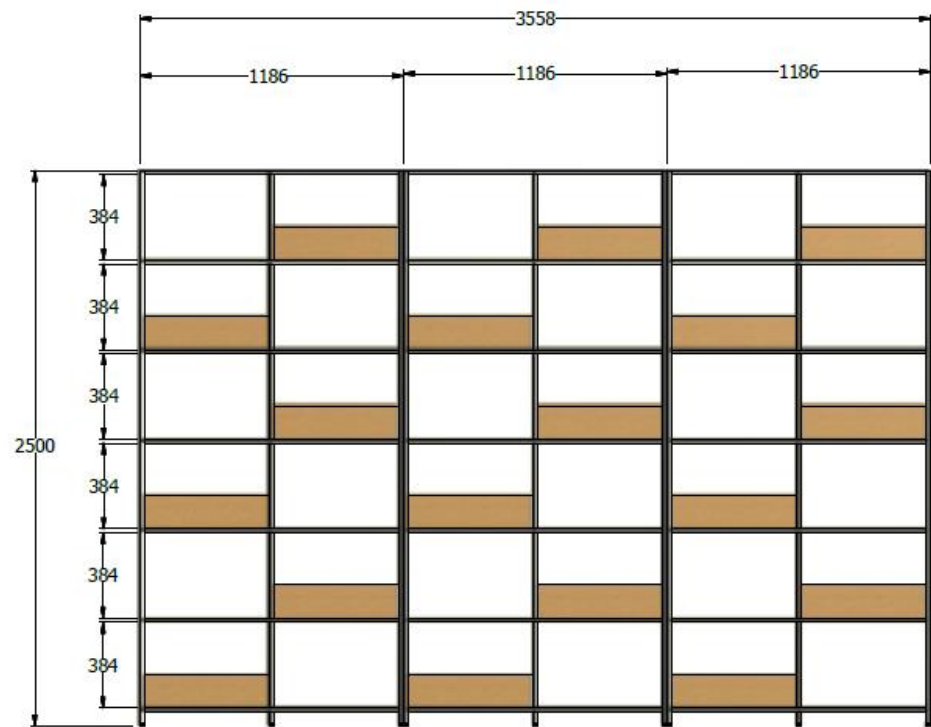

mueble divisorio tipo reticula modulado en 3 cuerpos

E8-88998

MATERA DIVISORIA 2,78X3,56X0,30 LDAP Y TUBO CUADRADO 3/4" NO INCLUYE PLANTAS -
SEGÚN IMAGEN