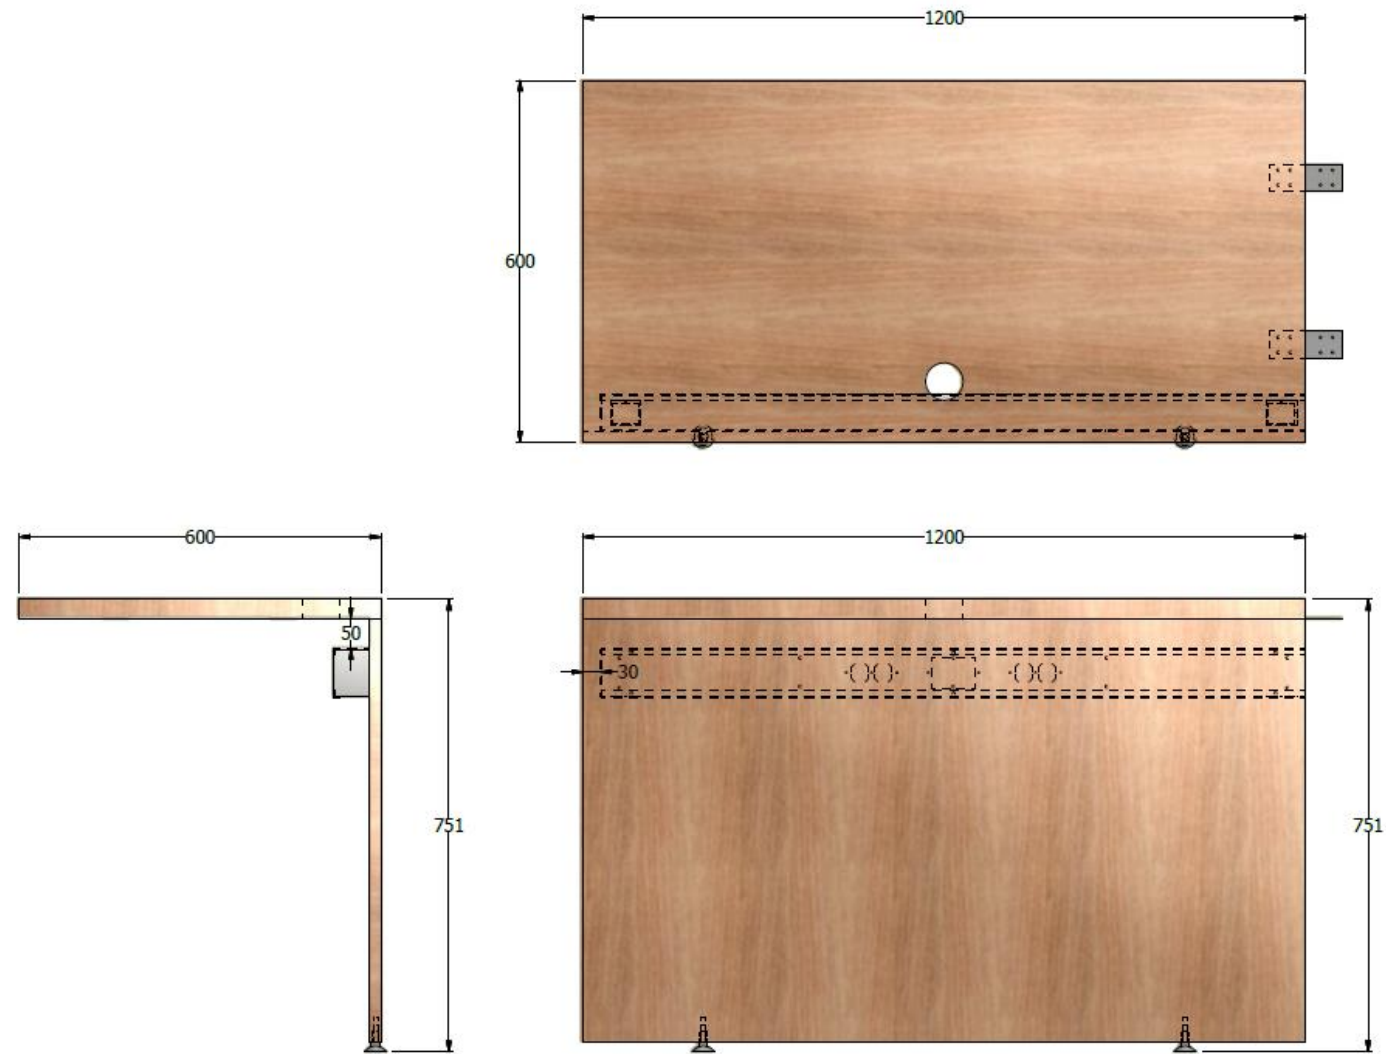

E8-20410

SUPERFICIE Y COSTADO LATERAL A PISO 0,755x1,02 LDAP, SUPERFICIE 30mm , CON PASACALE Y NIVELADORES - LATERAL 19mm - SEGÚN DISEÑO ADJUNTO