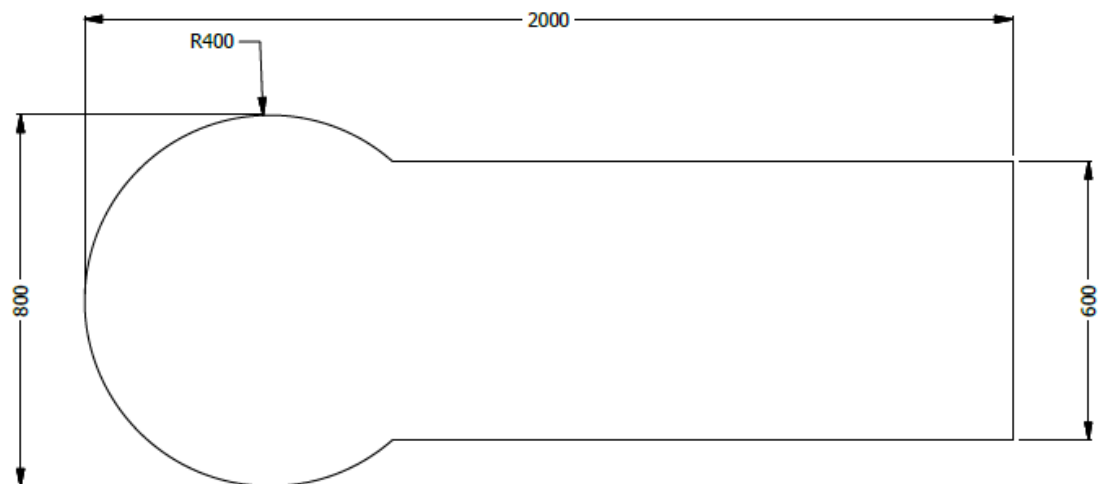

E8-73383

SUPERFICIE ESP. 2,00X0,60X D. 0,80 MELAMINA 25MM RECTA DIAMETRO INTEGRADA DE 0,80