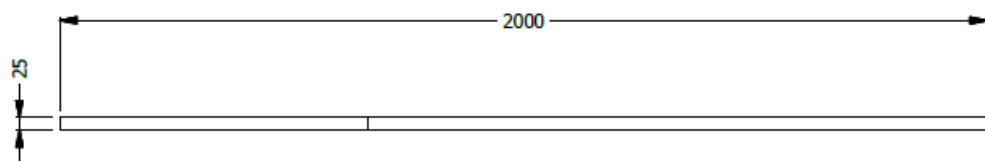

E8-73383

SUPERFICIE ESP. 2,00X0,60X D. 0,80 MELAMINA 25MM RECTA DIAMETRO INTEGRADA DE 0,80