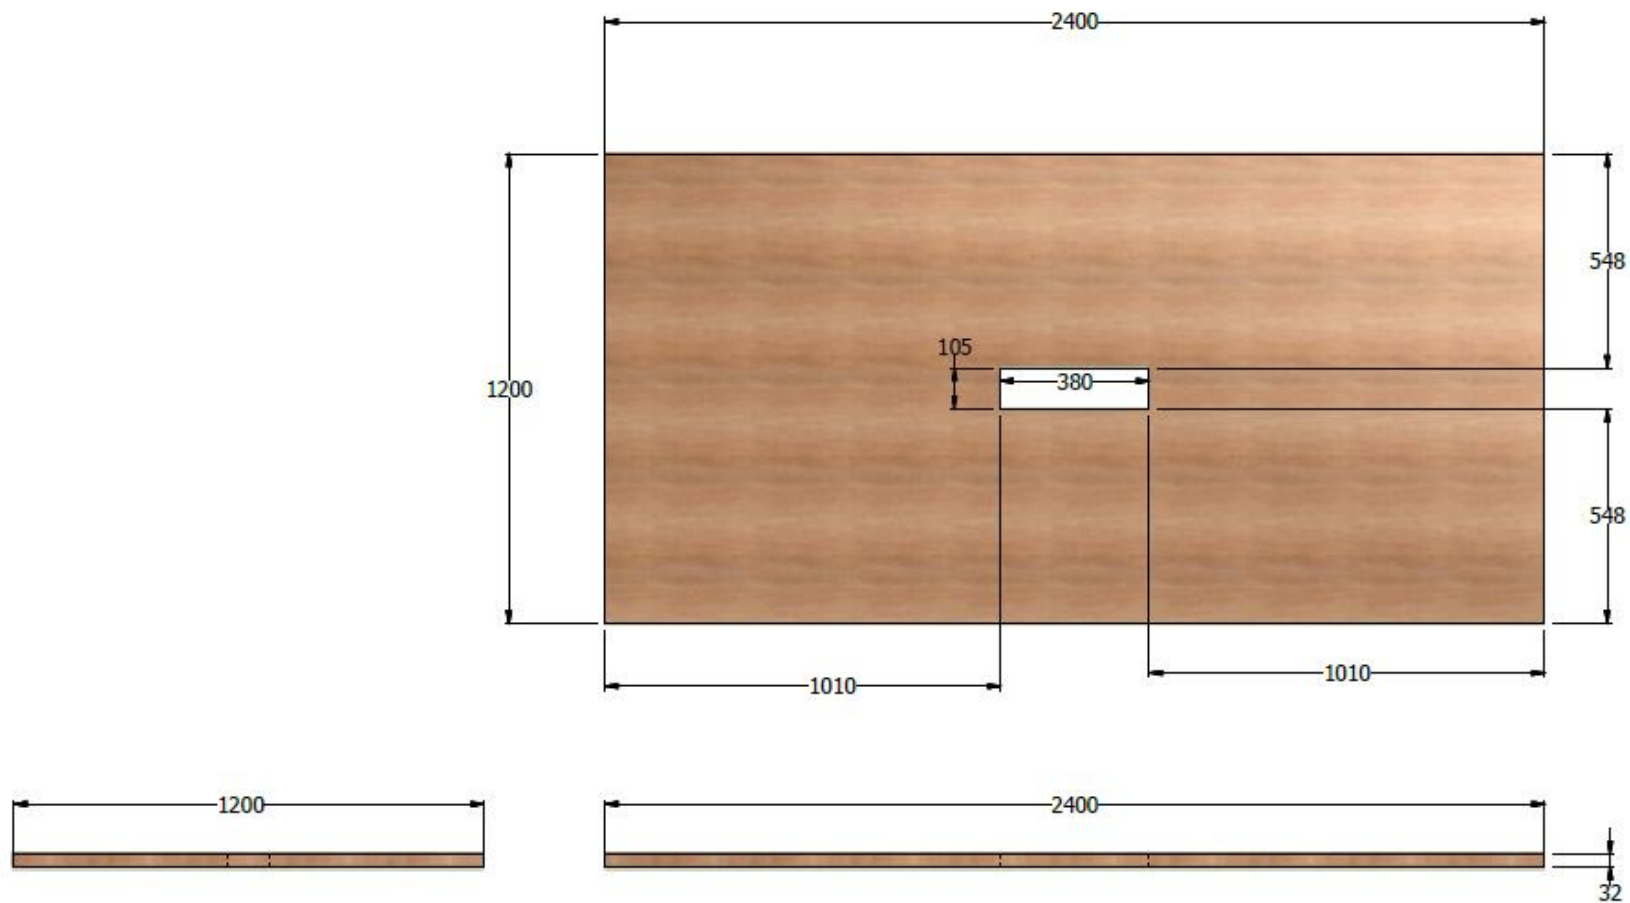

E8-88826

SUPERFICIE RECTA DISEÑO 30mm 1.00X2.40 LDAP