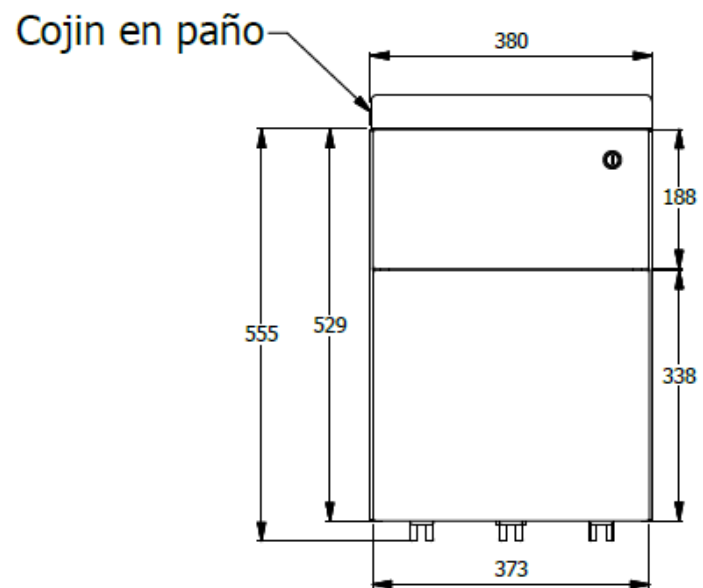

E8-81987

CAJONERA 1ME 1 AE FRENTE 38 LDAP RODANTE CON COJIN TIPO QUICK SIN MANIJAS.