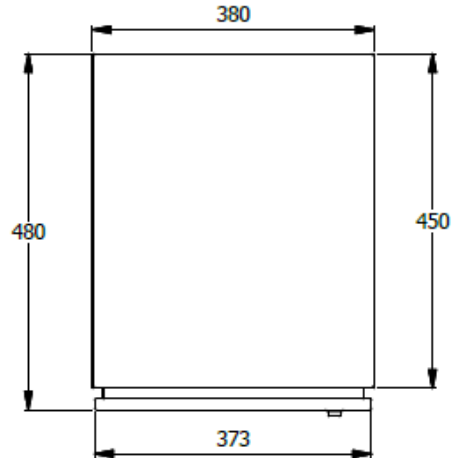

E8-81987

CAJONERA 1ME 1 AE FRENTE 38 LDAP RODANTE CON COJIN TIPO QUICK SIN MANIJAS.