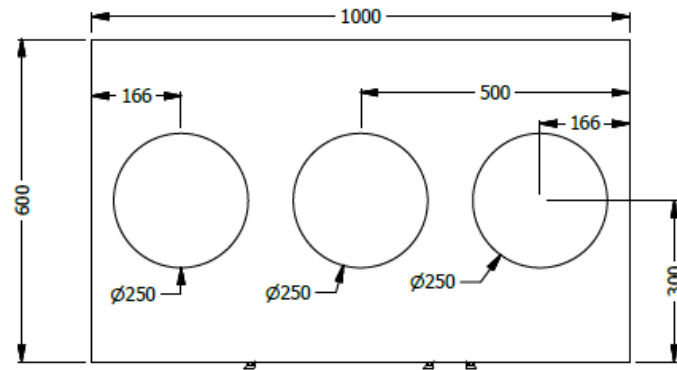

E8-81790

PUNTO ECOLOGICO ESP. 0,90X1,00X0,60 CUERPO EN MELAMINA Y PUERTAS EN LDAP (NO INCLUYE CANECAS INTERNAS)