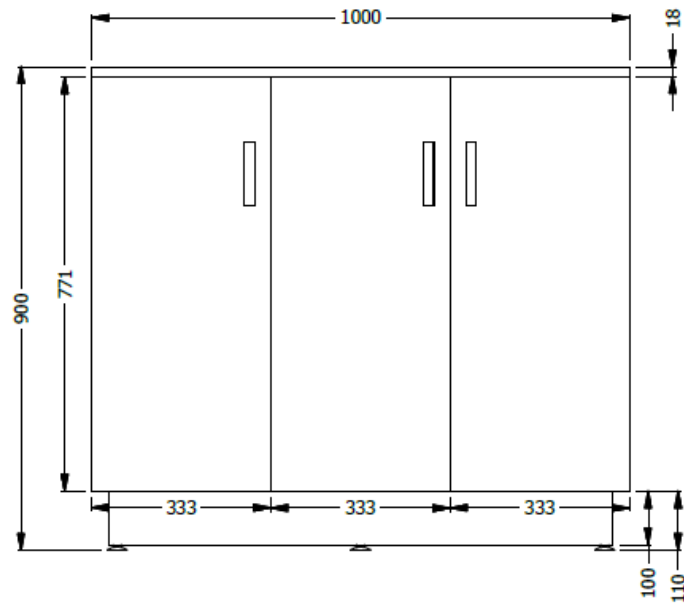

E8-81790

PUNTO ECOLOGICO ESP. 0,90X1,00X0,60 CUERPO EN MELAMINA Y PUERTAS EN LDAP (NO INCLUYE CANECAS INTERNAS)