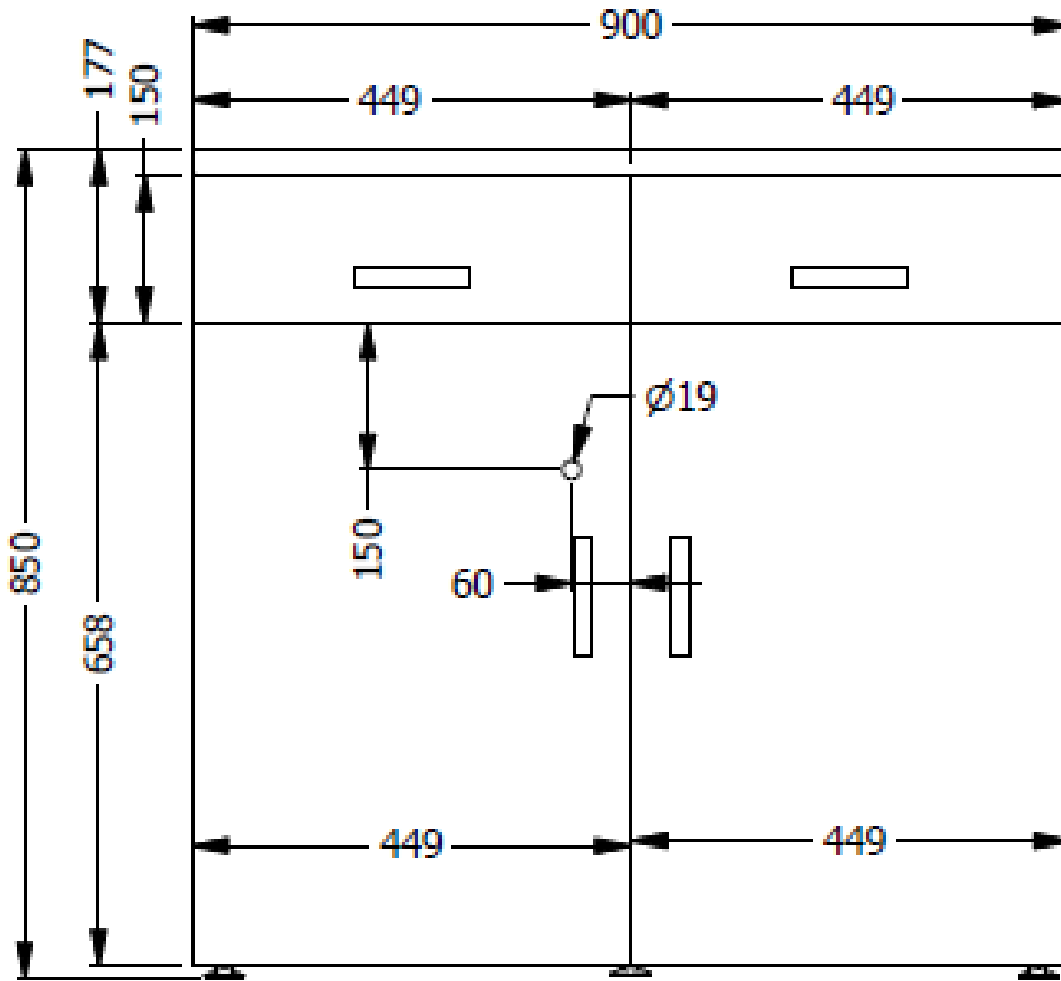

E8-81945

ALMACENAMIENTO ESP. 0,85X0,90X0,40 ESTRUCTURA C.R CON CAJONES EXTENSIBLES PARA LAPICES Y ALMACENAMIENTOS TIPO BIBLIOTECA CON ENTREPAÑO, FRENTE EN MELAMINA SIN CERRADURA CON MANIJAS