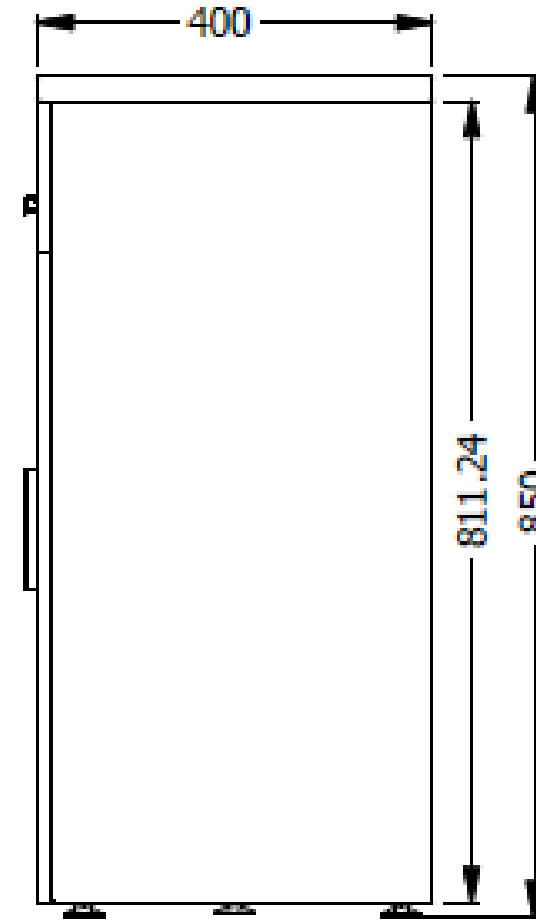

E8-81945

ALMACENAMIENTO ESP. 0,85X0,90X0,40 ESTRUCTURA C.R CON CAJONES EXTENSIBLES PARA LAPICES Y ALMACENAMIENTOS TIPO BIBLIOTECA CON ENTREPAÑO, FRENTE EN MELAMINA SIN CERRADURA CON MANIJAS