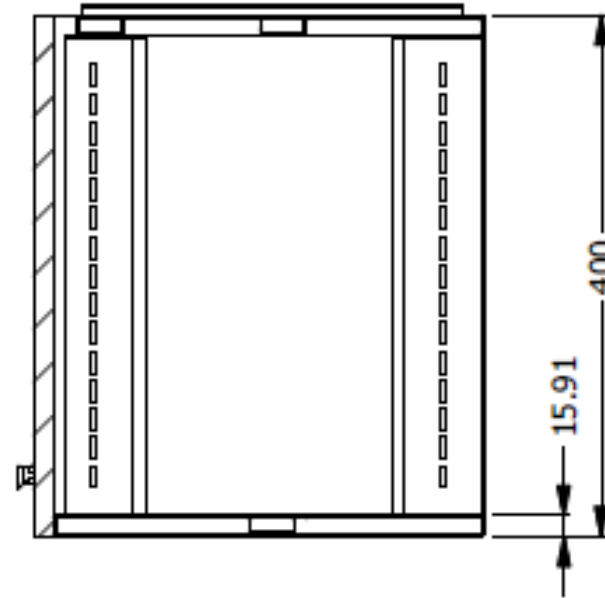

E8-81943

GABINETE ESP 0,40X0,75X0,35 METALICO A MURO, PUERTA EN MELAMINA SIN CERRADURA - INCLUYE
CORREDRAS OVER THE TOP Y MANIJA