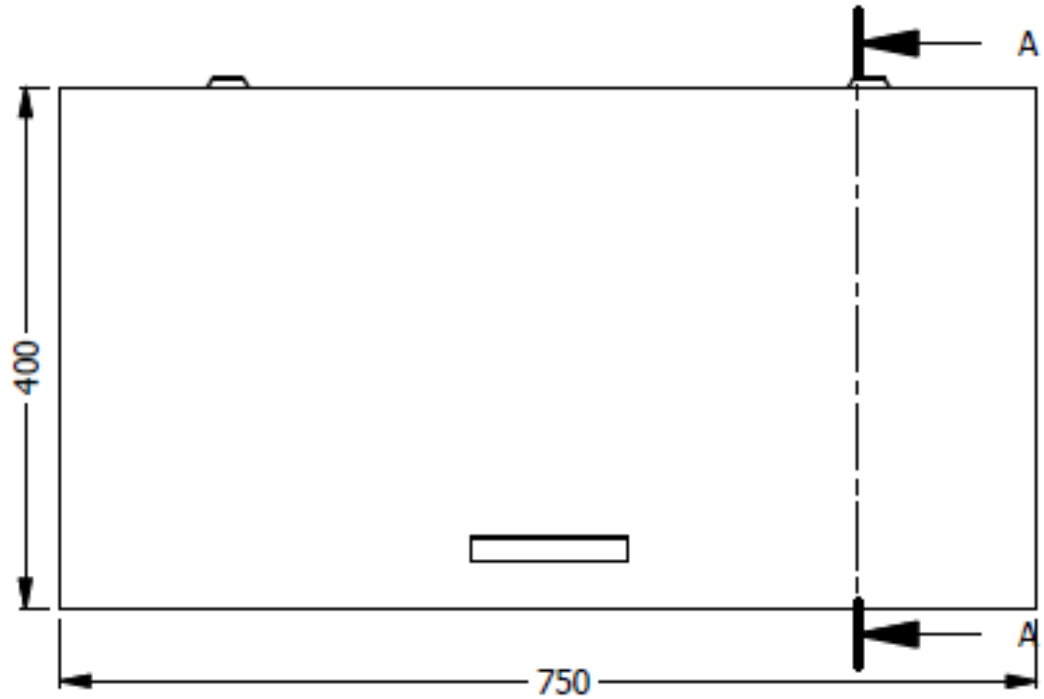

E8-81943

GABINETE ESP 0,40X0,75X0,35 METALICO A MURO, PUERTA EN MELAMINA SIN CERRADURA - INCLUYE
CORREDRAS OVER THE TOP Y MANIJA