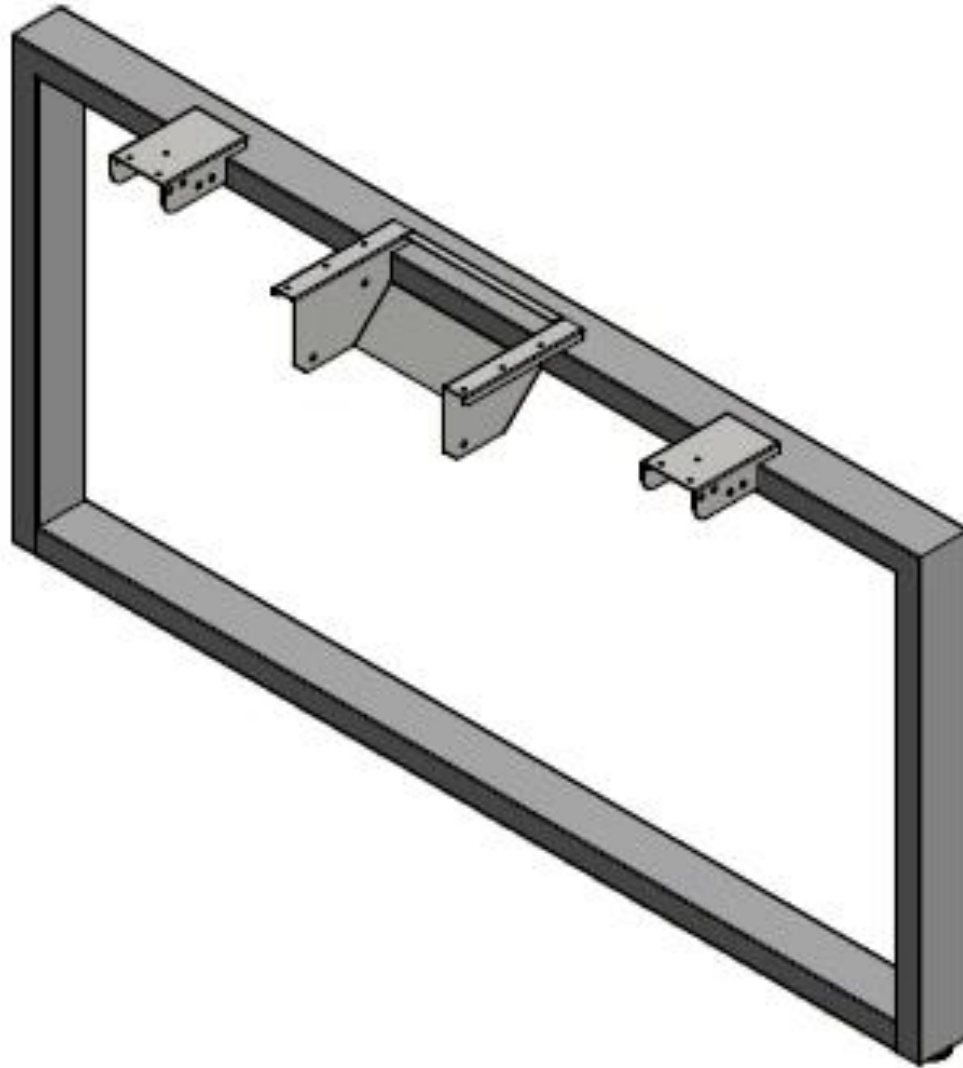

E8-81675

COSTADO EQUILATERO PIE DE AMIGO SENCILLO 0.71 X 1.41 APROX (PARA SOPORTAR DOS SUPERFICIES DE 70 CMS. ENFRENTADAS MAS LA PANTALLA QUE VA SOBRE EL DUCTO PLUS) TERMINAL PARA DUCTO PLUS CON SOPORTES MAS LARGOS