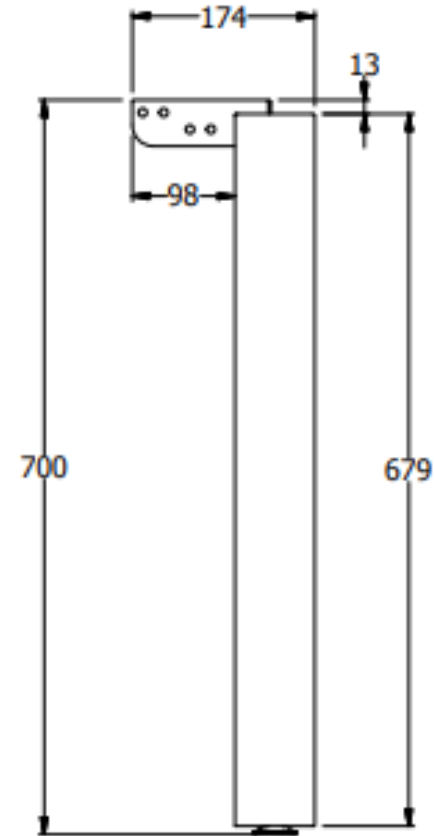

E8-81617

COSTADO EQUILATERO PIE DE AMIGO SENCILLO 0.71X0.70 TERMINAL PARA SUPERFICIE CON SOPORTE MAS LARGO NIVELADOR NYLON