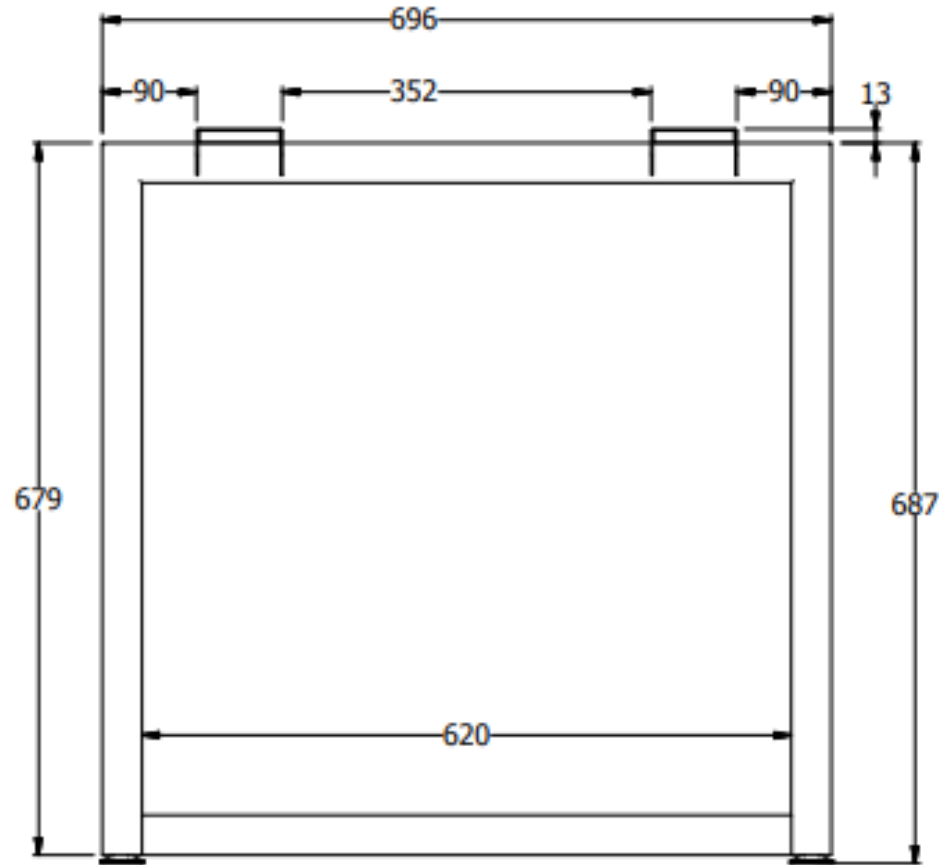

E8-81617

COSTADO EQUILATERO PIE DE AMIGO SENCILLO 0.71X0.70 TERMINAL PARA SUPERFICIE CON SOPORTE MAS LARGO NIVELADOR NYLON