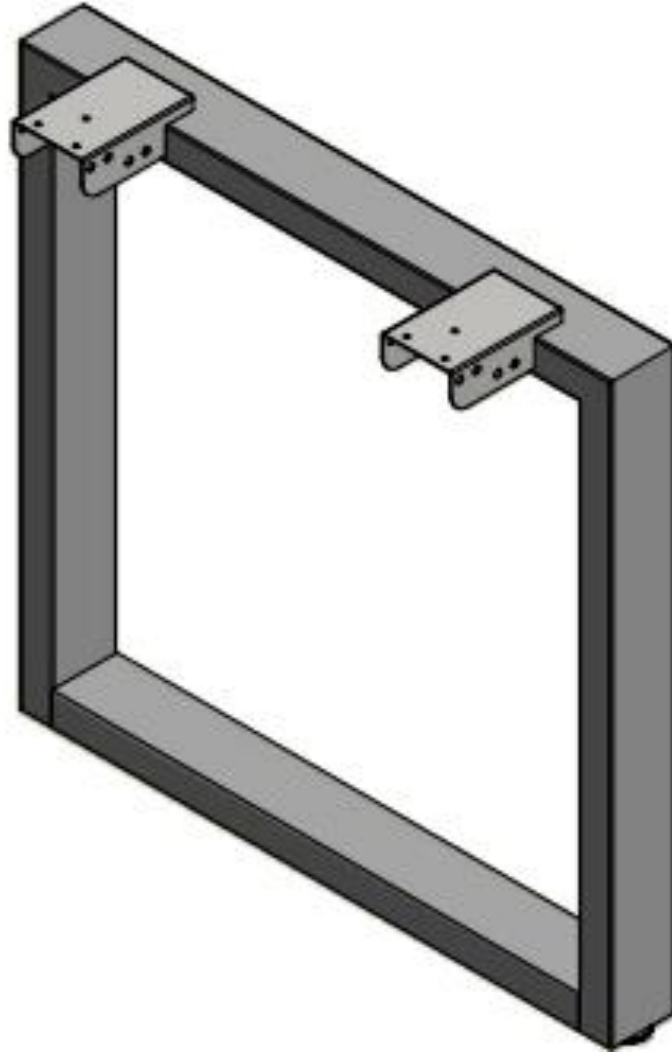

E8-81617

COSTADO EQUILATERO PIE DE AMIGO SENCILLO 0.71X0.70 TERMINAL PARA SUPERFICIE CON SOPORTE
MAS LARGO NIVELADOR NYLON