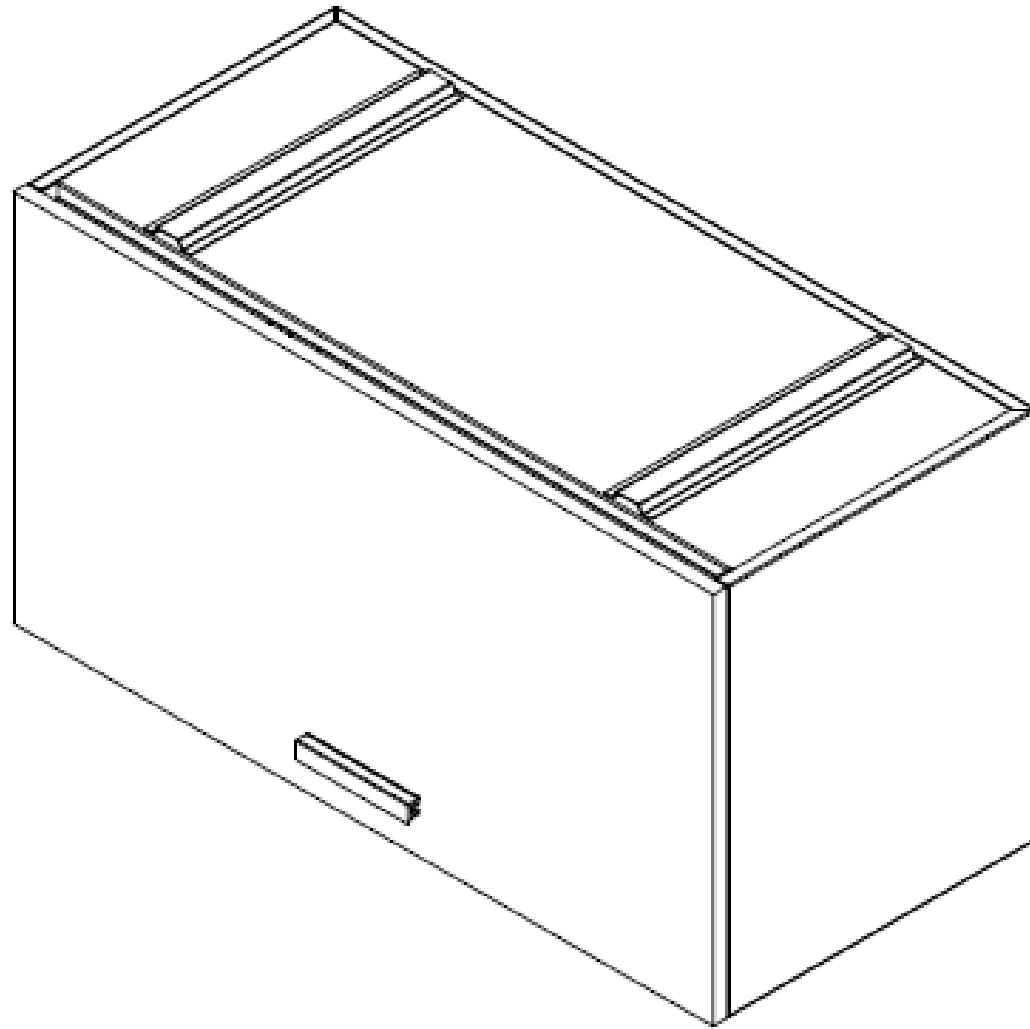

E8-81943

GABINETE ESP 0,40X0,75X0,35 METALICO A MURO, PUERTA EN MELAMINA SIN CERRADURA - INCLUYE
CORREDRAS OVER THE TOP Y MANIJA