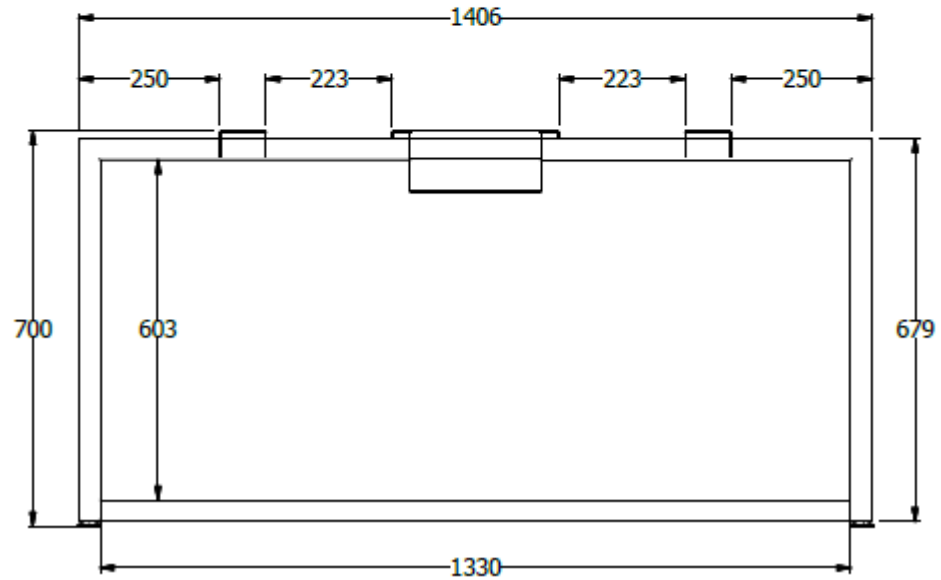

E8-81675

COSTADO EQUILATERO PIE DE AMIGO SENCILLO 0.71 X 1.41 APROX (PARA SOPORTAR DOS SUPERFICIES DE 70 CMS. ENFRENTADAS MAS LA PANTALLA QUE VA SOBRE EL DUCTO PLUS) TERMINAL PARA DUCTO PLUS CON SOPORTES MAS LARGOS