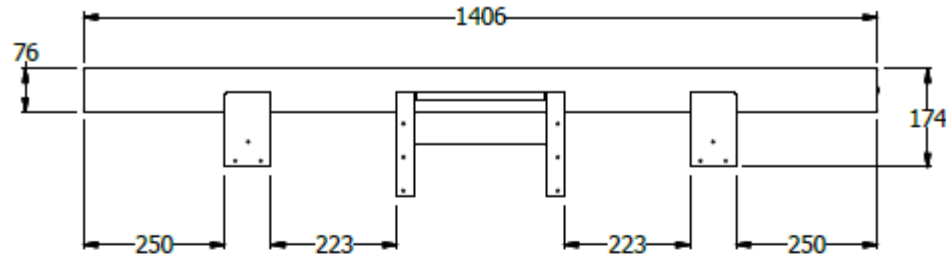

E8-81675

COSTADO EQUILATERO PIE DE AMIGO SENCILLO 0.71 X 1.41 APROX (PARA SOPORTAR DOS SUPERFICIES DE 70 CMS. ENFRENTADAS MAS LA PANTALLA QUE VA SOBRE EL DUCTO PLUS) TERMINAL PARA DUCTO PLUS CON SOPORTES MAS LARGOS