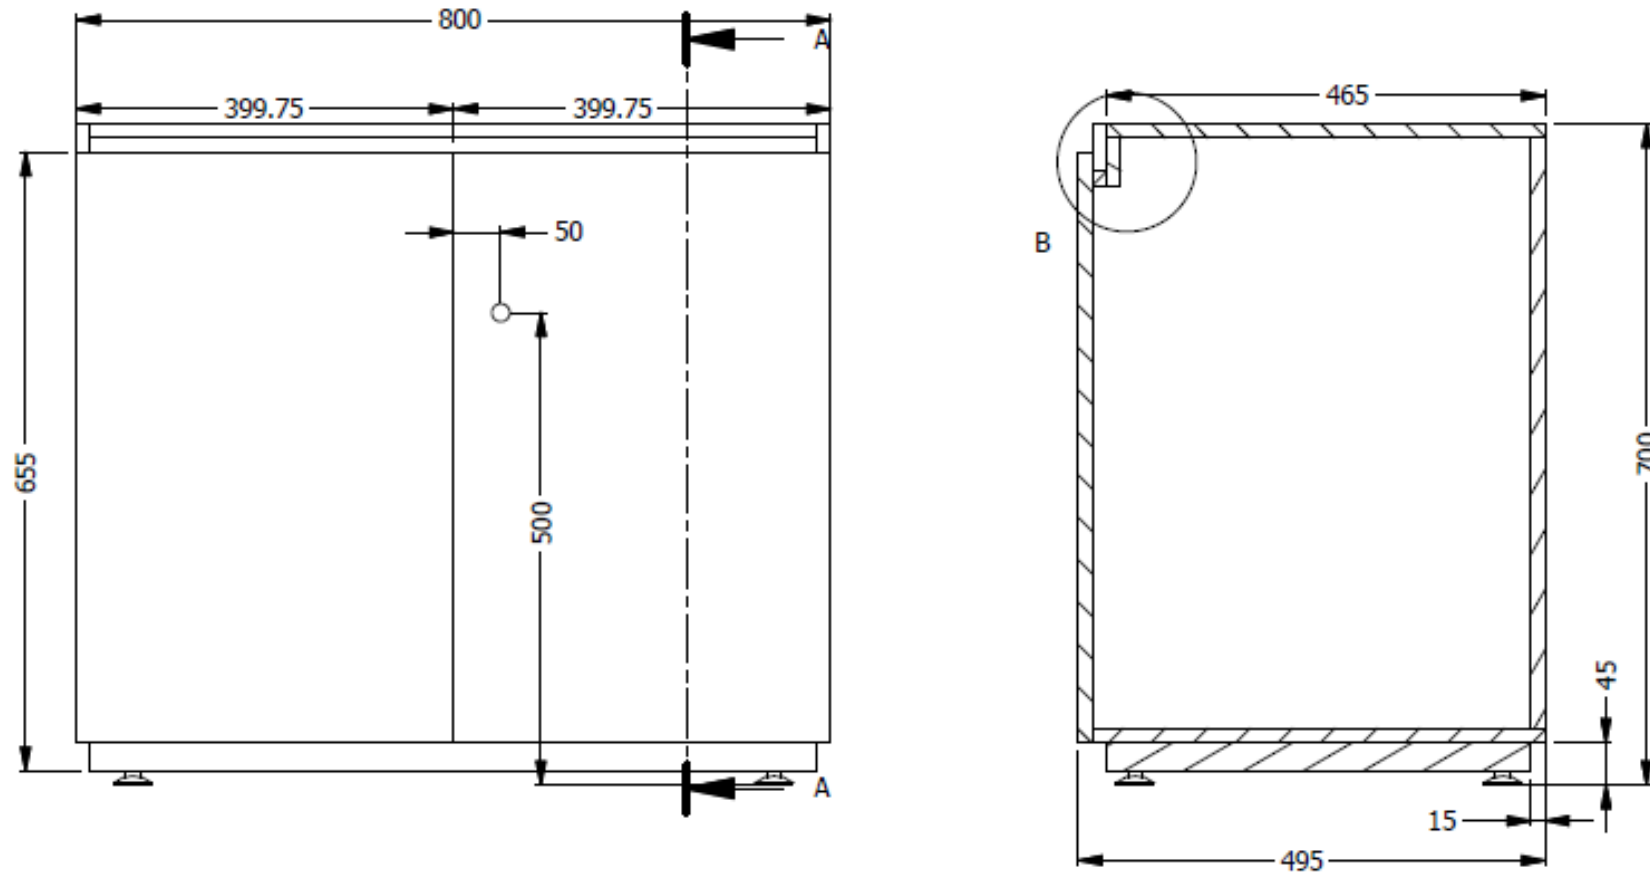

E8-81674

MUEBLE INFERIOR ESP. 0,70X0,80X0,48 INTERNO LDAP - ESTERNO LDAP , CERRADURA Y NIVELADORES.