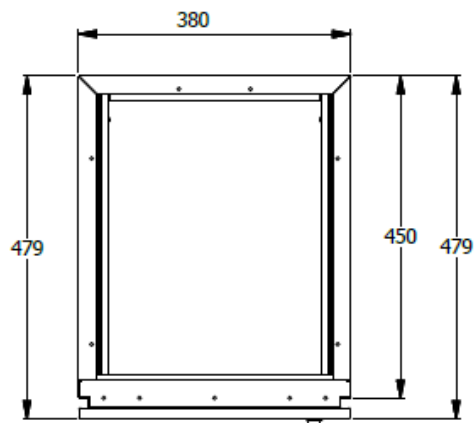

E8-81984

CAJONERA 2ME 1AE C,R FRENTE 38 FORMICA - TIPO QUICK SIN MANIJAS.