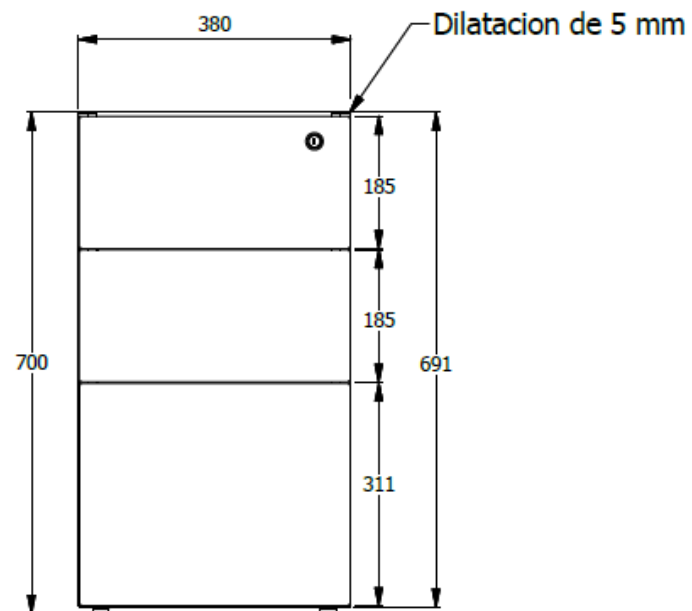

E8-81984

CAJONERA 2ME 1AE C,R FRENTE 38 FORMICA - TIPO QUICK SIN MANIJAS.