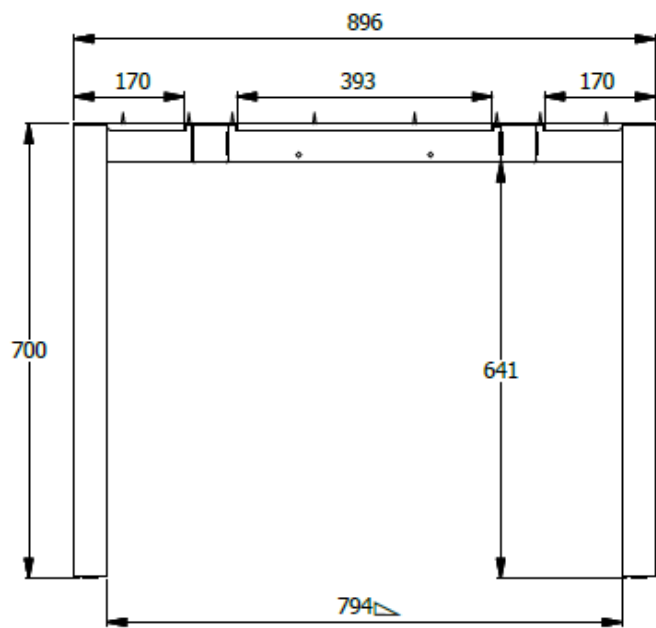

E8-81931

COSTADO QUICK SENCILLO TERMINAL PARA SUP DE ESP. 0.90