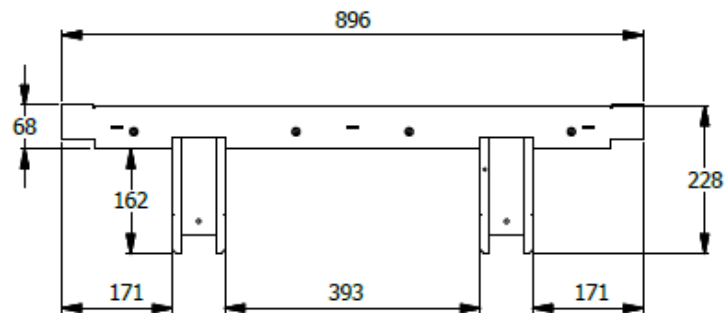

E8-81931

COSTADO QUICK SENCILLO TERMINAL PARA SUP DE ESP. 0.90