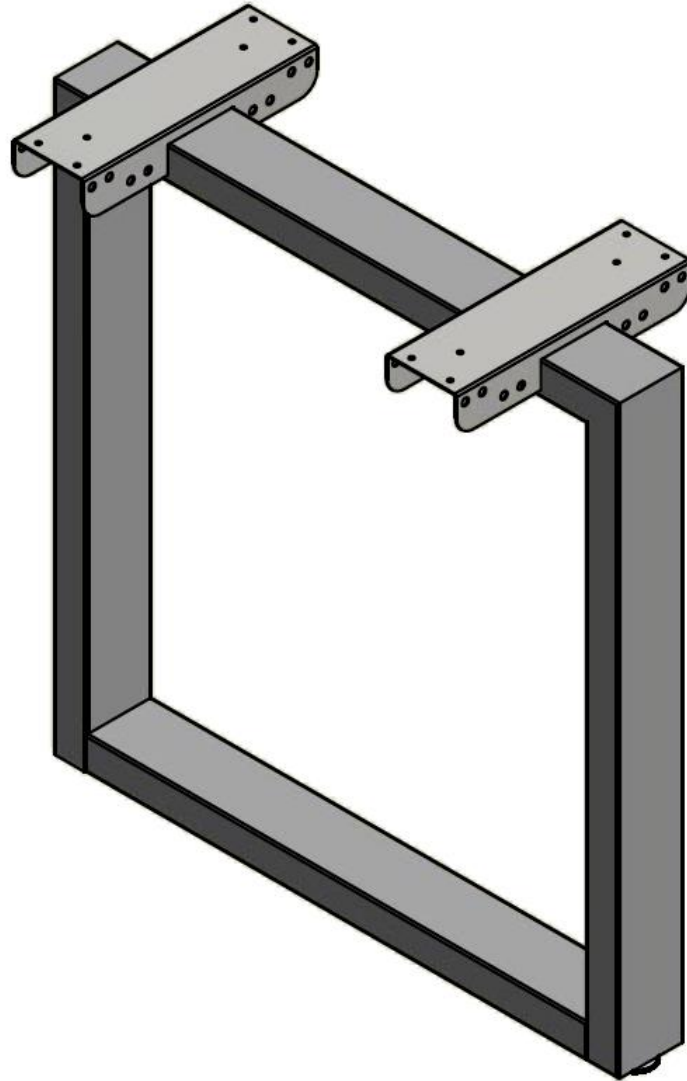

E8-81995

COSTADO PLUS CENTRAL ESP. 0,70X0,60 PIE DE AMIGO DOBLE PARA PUESTO SENCILLO PLUS