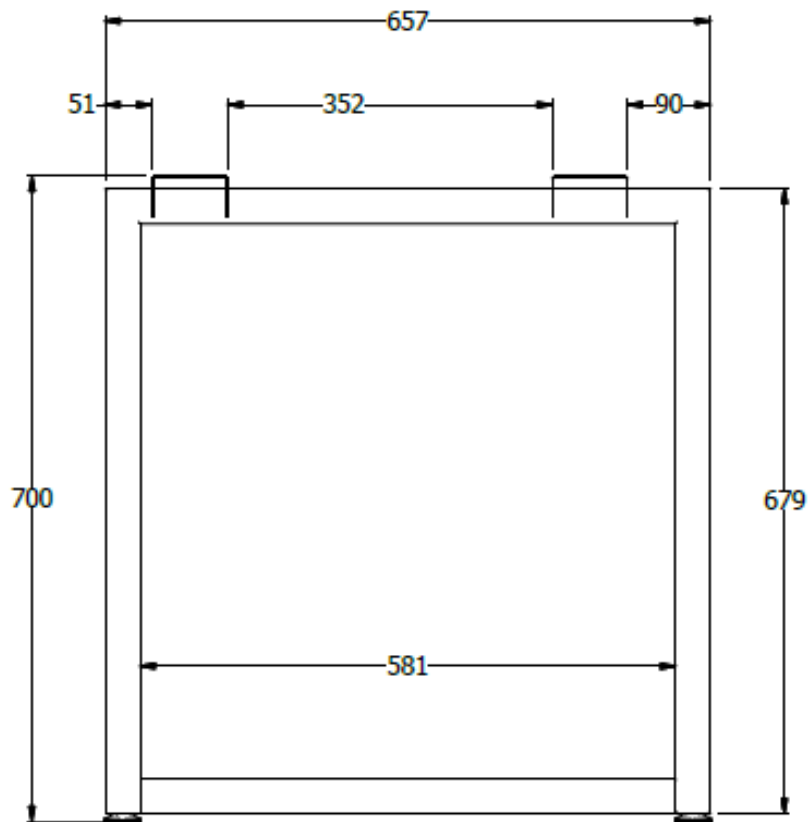

E8-81995

COSTADO PLUS CENTRAL ESP. 0,70X0,60 PIE DE AMIGO DOBLE PARA PUESTO SENCILLO PLUS