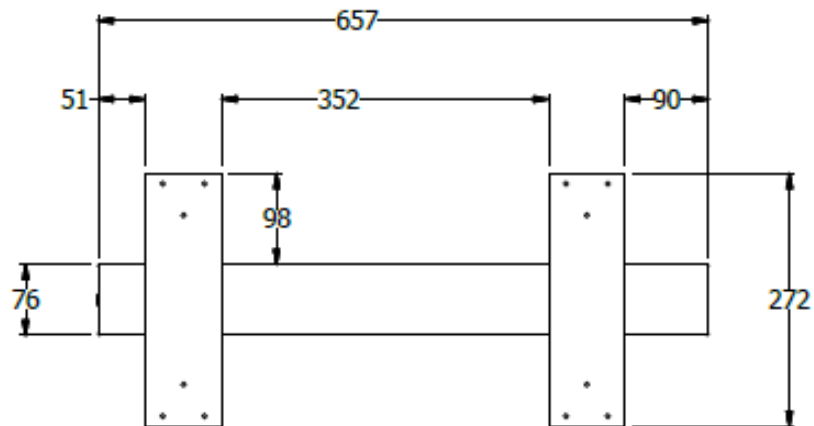

E8-81995

COSTADO PLUS CENTRAL ESP. 0,70X0,60 PIE DE AMIGO DOBLE PARA PUESTO SENCILLO PLUS