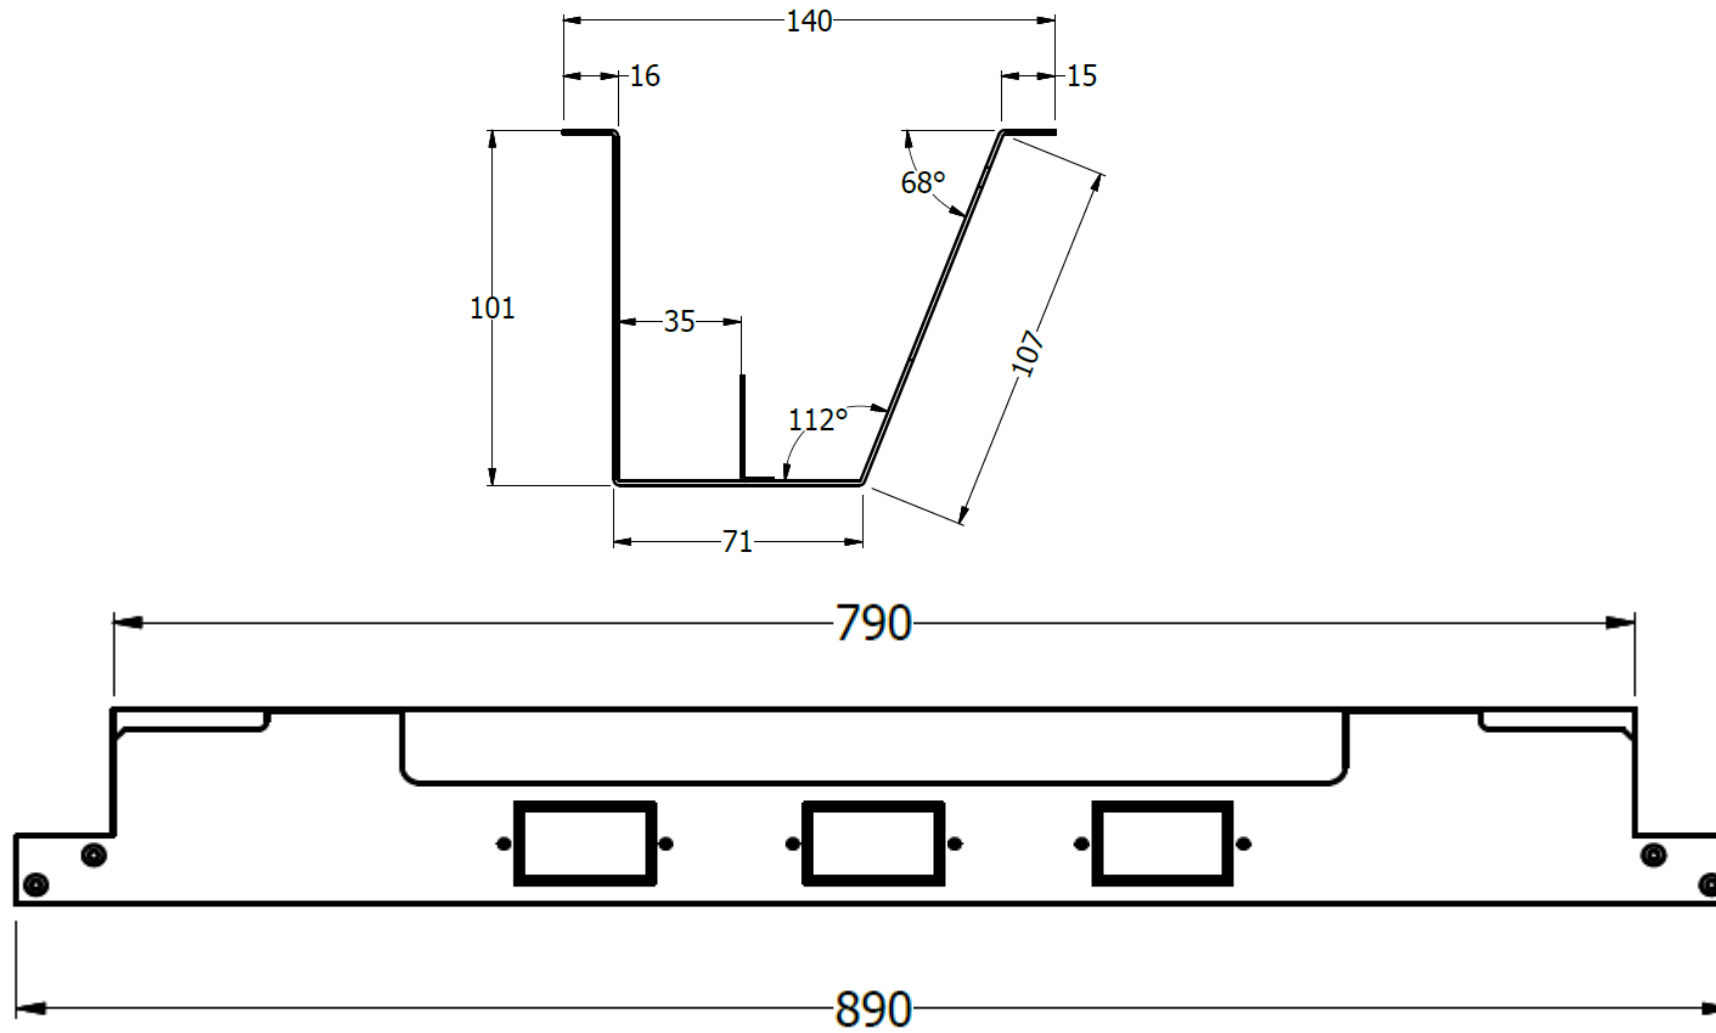

E8-81970

BANDEJA DE CABLEADO ESP. 0,90 PARA COSTADO DE 2" Y PARA GROMET SUPERIOR TIPO QUIK