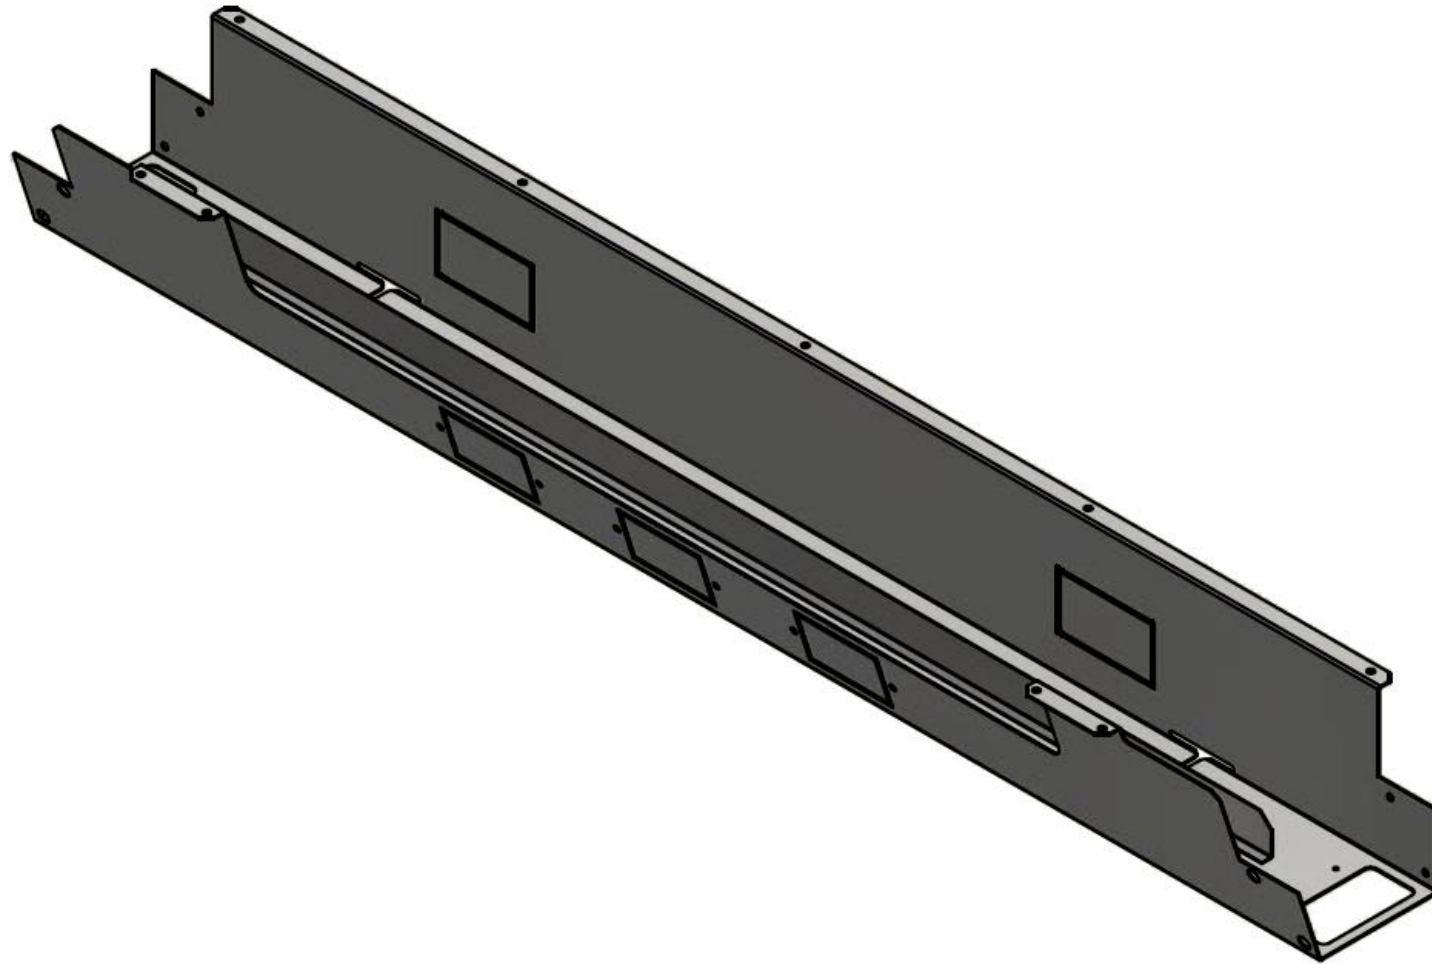

E8-81952

BANDEJA DE CABLEADO ESP. 1,10 PARA COSTADO DE 2" Y PARA GROMET SUPERIOR TIPO QUIK