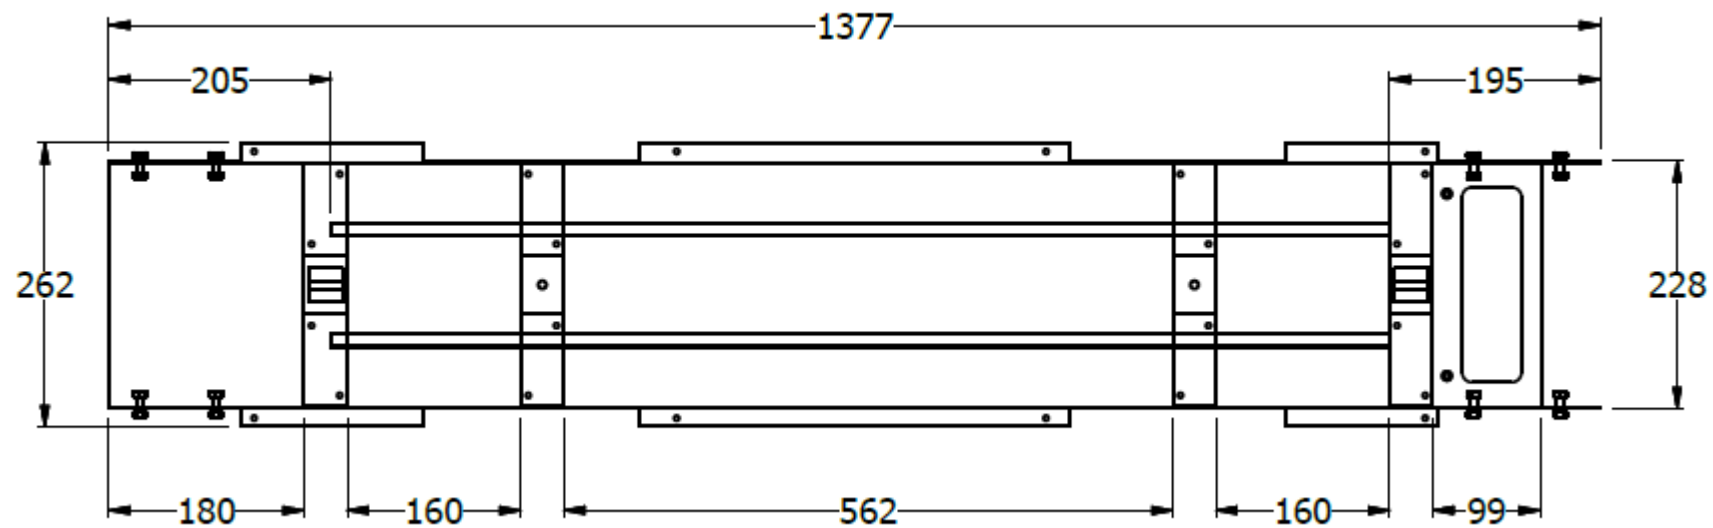

E8-81990

DUCTO DOBLE PLUS TERMINAL PARA SUPERFICIE DE ESP. 1.500