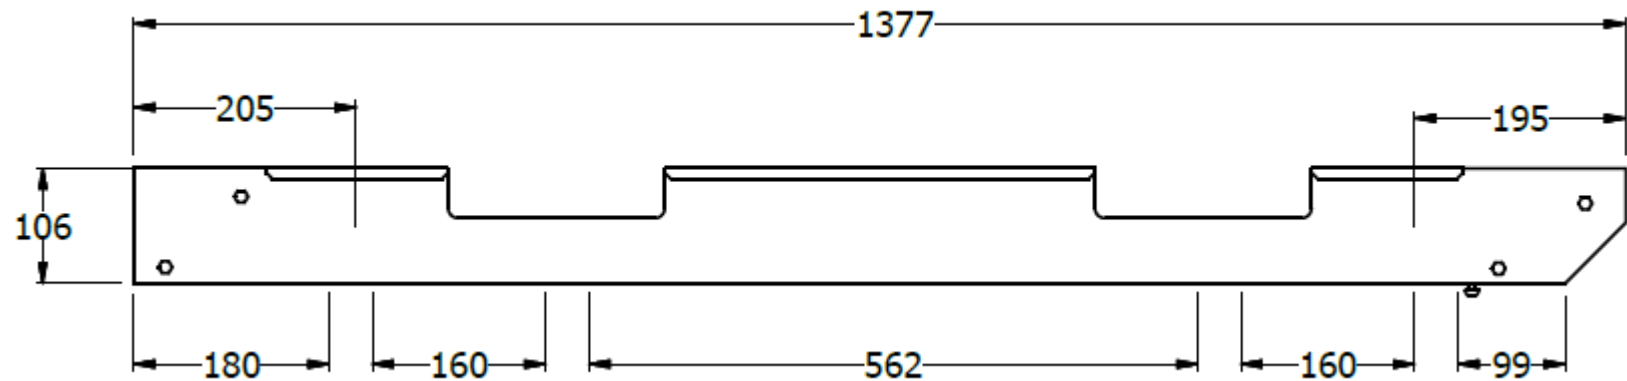

E8-81990

DUCTO DOBLE PLUS TERMINAL PARA SUPERFICIE DE ESP. 1.500