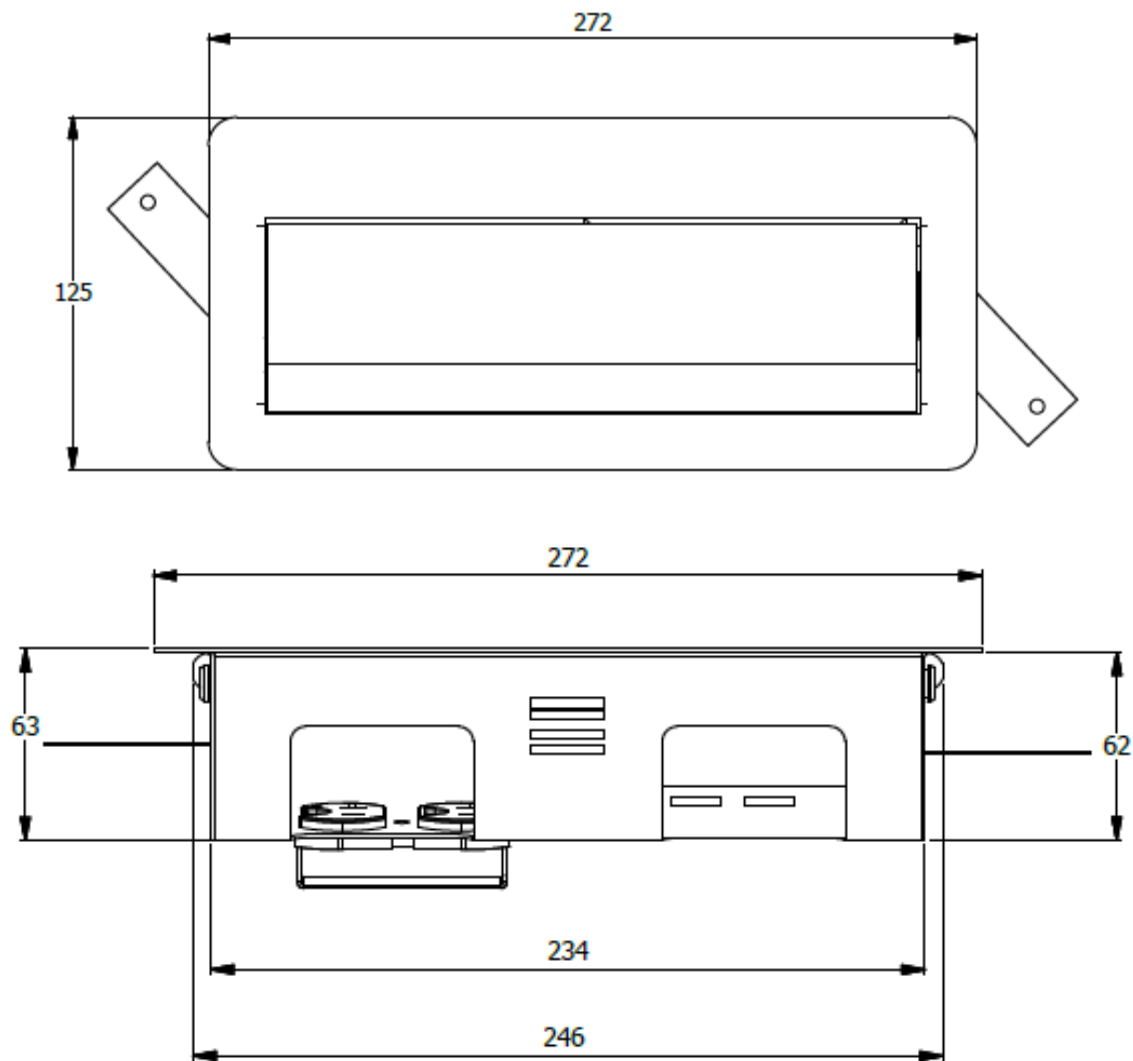

E8-81974

GROMMET SENCILLO CON TOMA PARA CORRIENTE NORMAL Y REGULADA