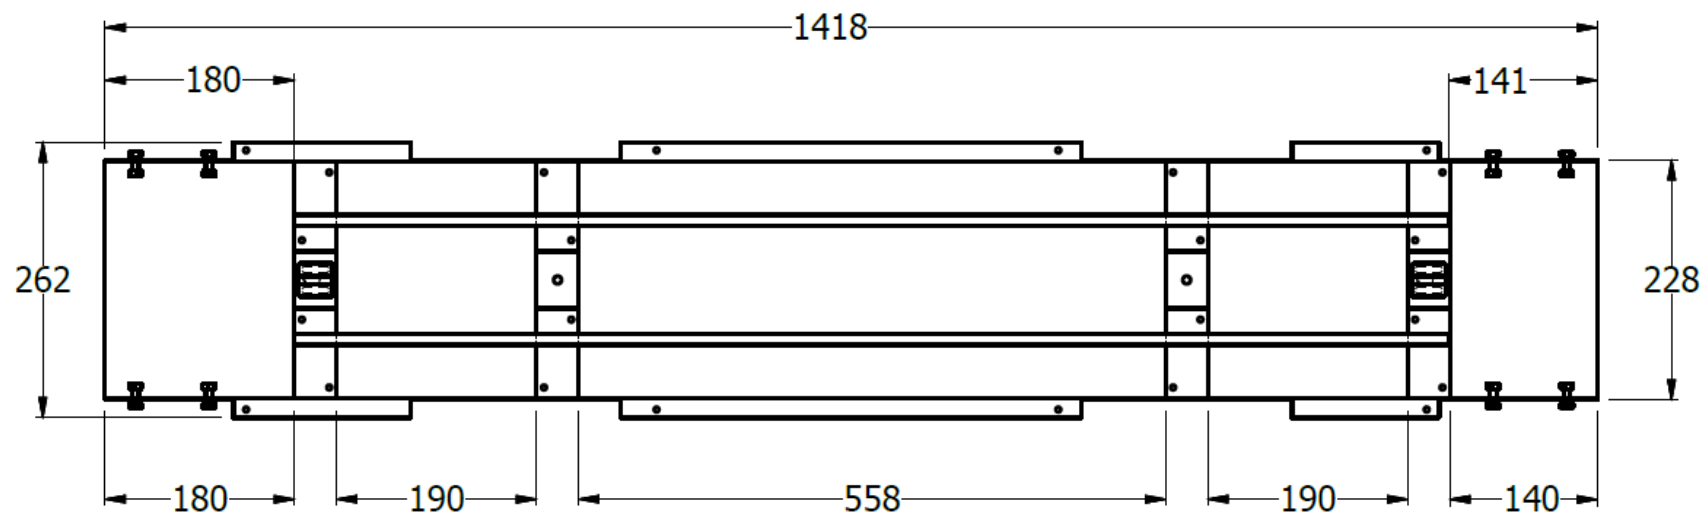

E8-81991

DUCTO DOBLE PLUS CENTRAL PARA SUPERFICIE DE ESP. 1.500