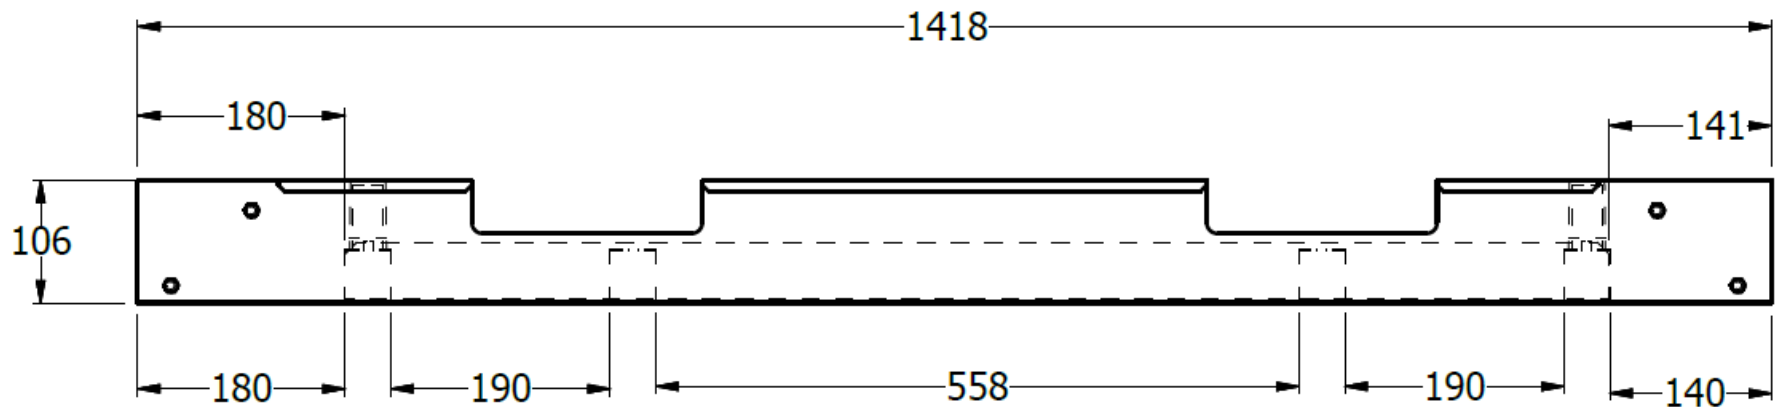

E8-81991

DUCTO DOBLE PLUS CENTRAL PARA SUPERFICIE DE ESP. 1.500