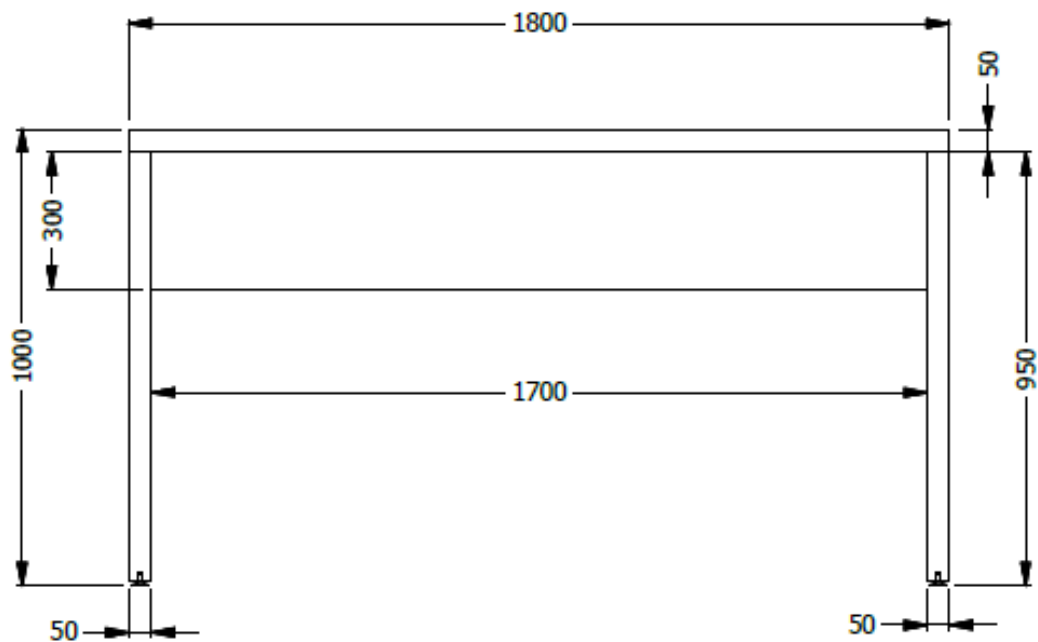

E8-81771

BARRA ESP. 1,00x1,80x0,60 EN LDAP ENTAMBORADA .