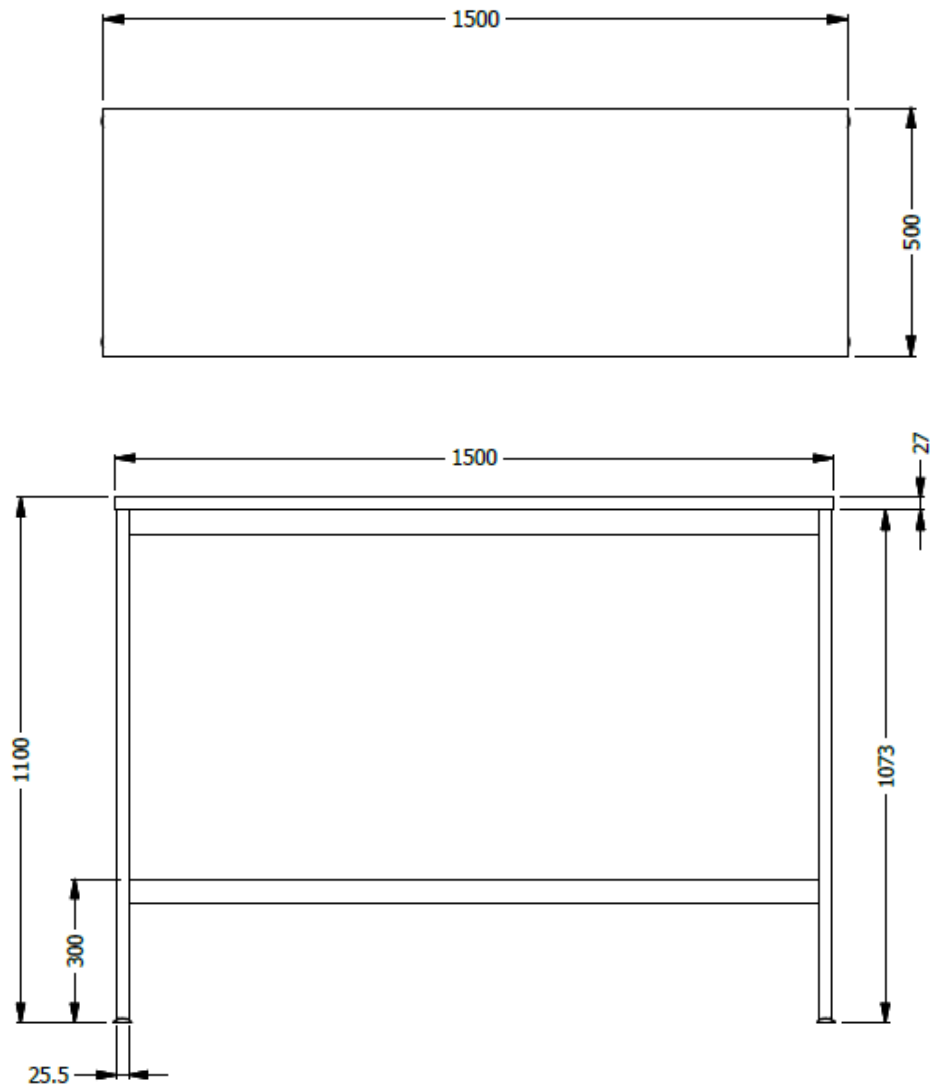

E8-81809

mesa esp. 1,50x0,50x1,10m superficie LDAP 25mm según imagen. Base pintura