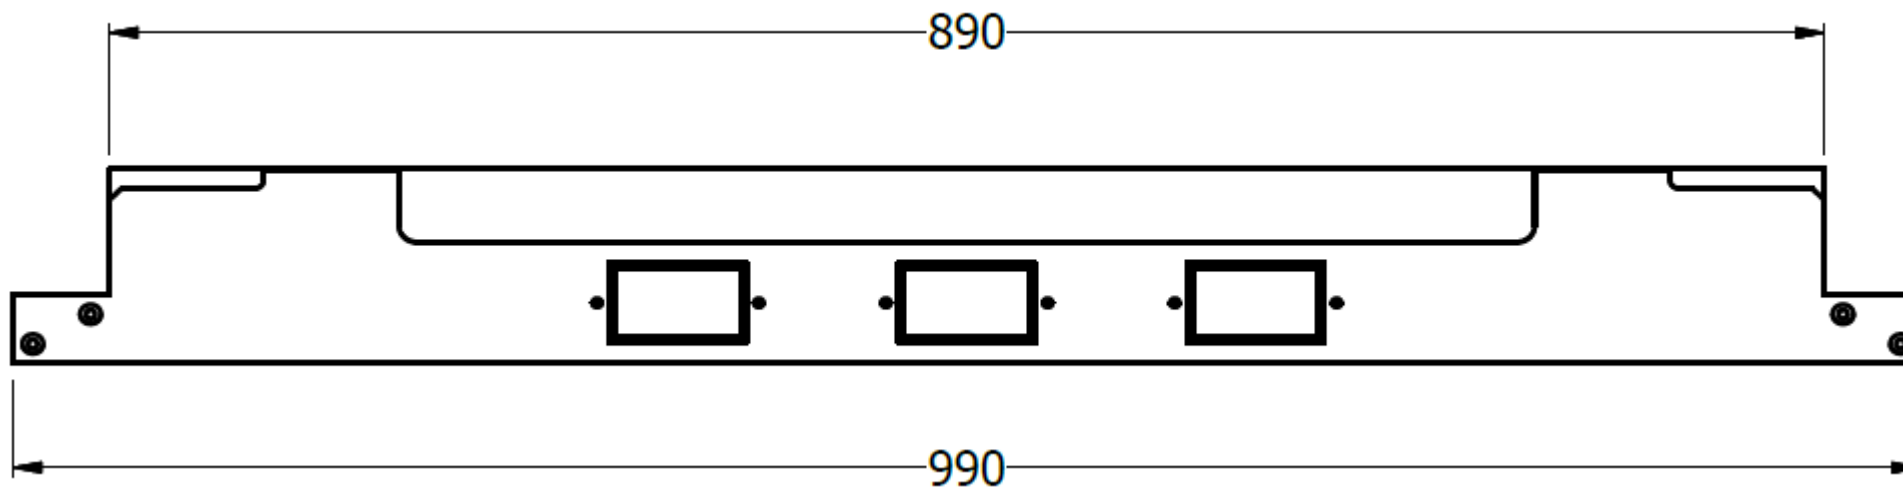

E8-81971

BANDEJA DE CABLEADO ESP. 1,00 PARA COSTADO DE 2" Y PARA GROMET SUPERIOR TIPO QUIK