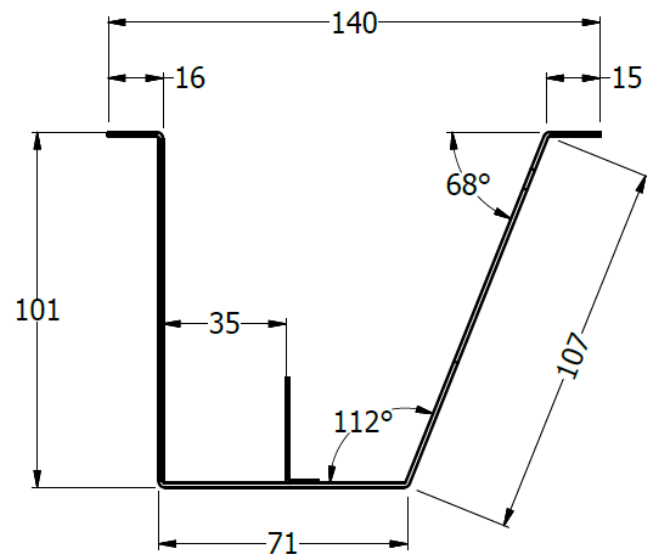

E8-81971

BANDEJA DE CABLEADO ESP. 1,00 PARA COSTADO DE 2" Y PARA GROMET SUPERIOR TIPO QUIK