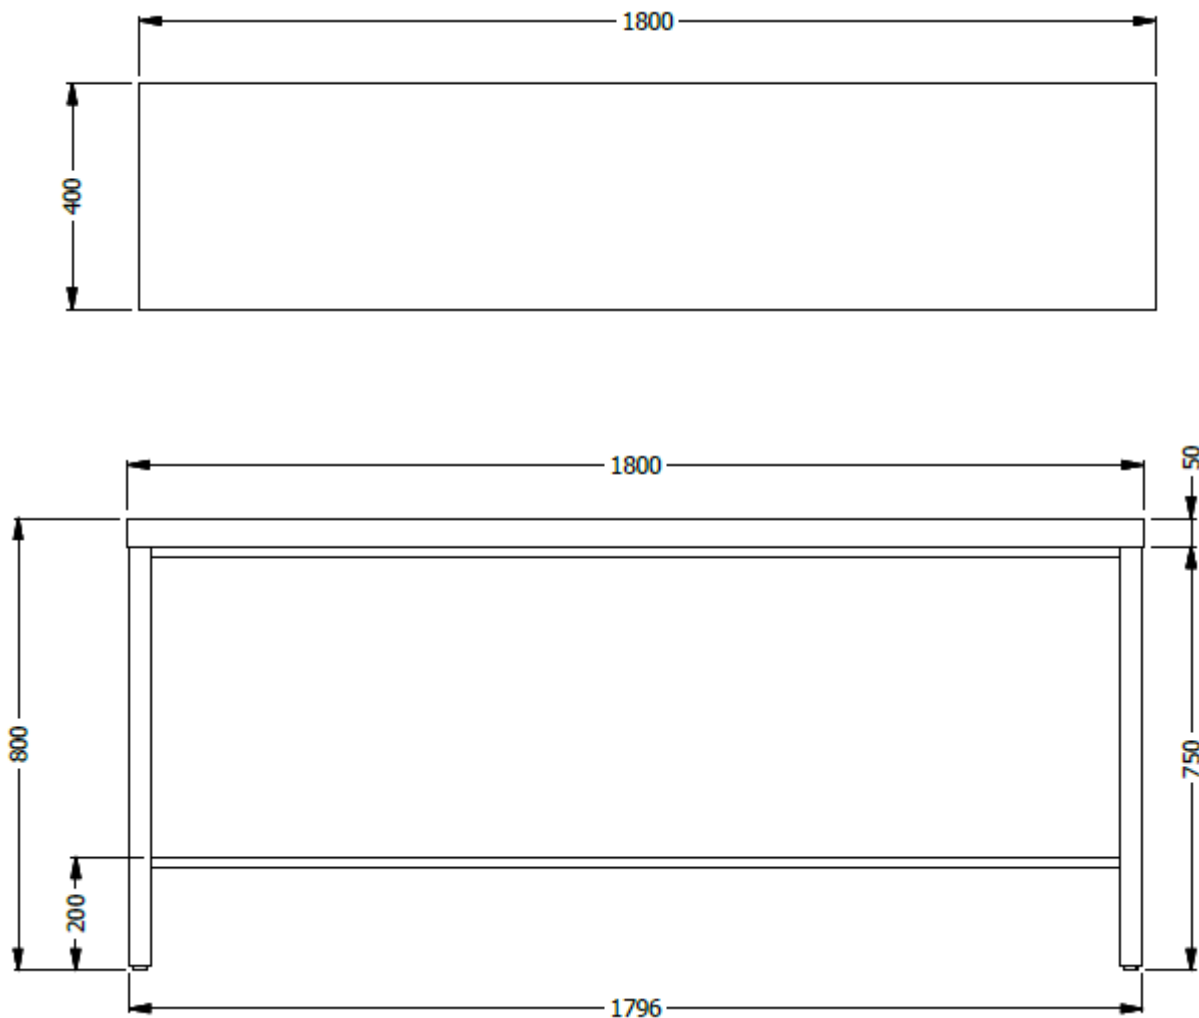

E8-82032

0,80X1,80X0,40 SUPERFICIE LDAP ENTAMBORADA 50mm Y BASE METALICA