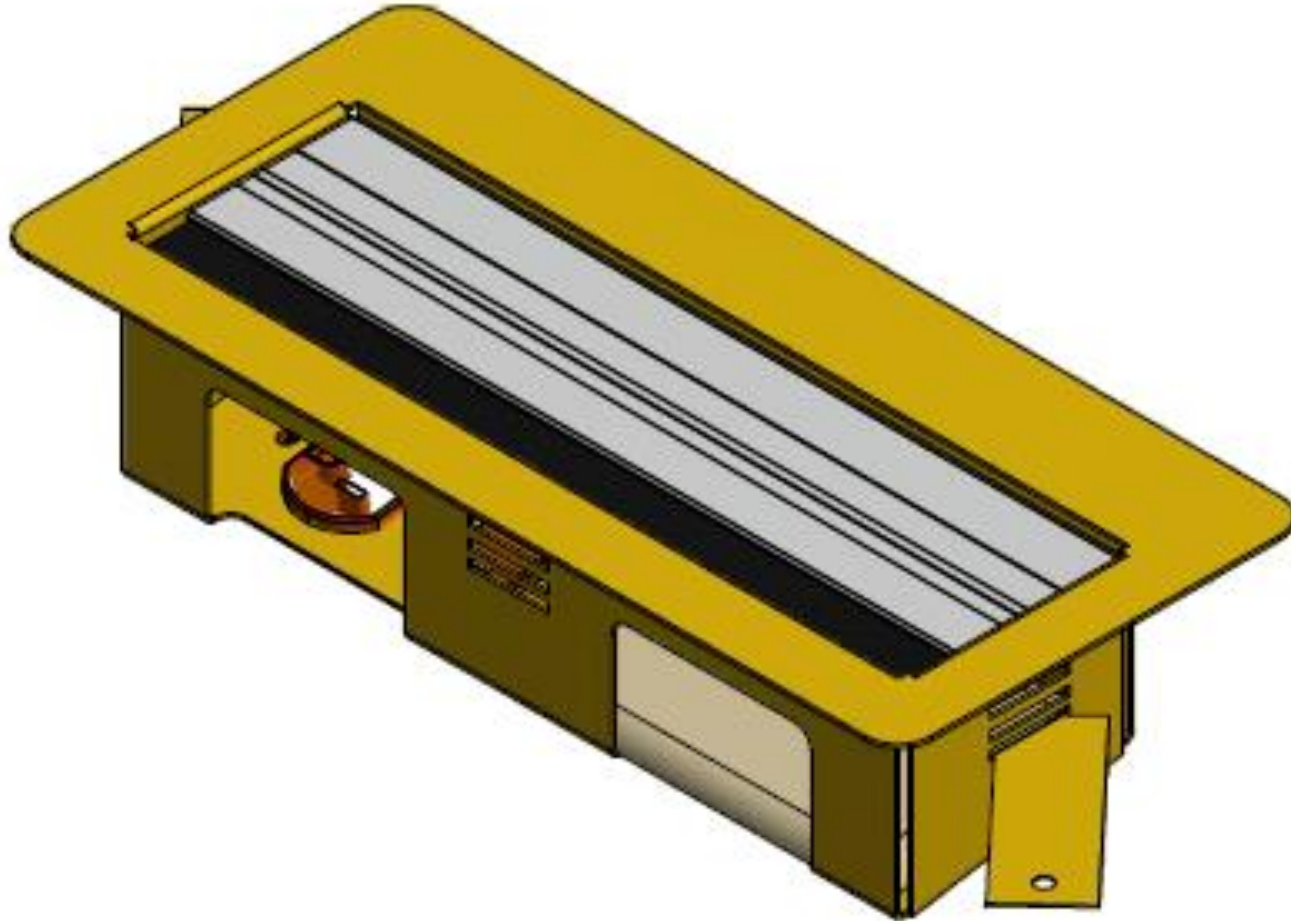

E8-81974

GROMMET SENCILLO CON TOMA PARA CORRIENTE NORMAL Y REGULADA