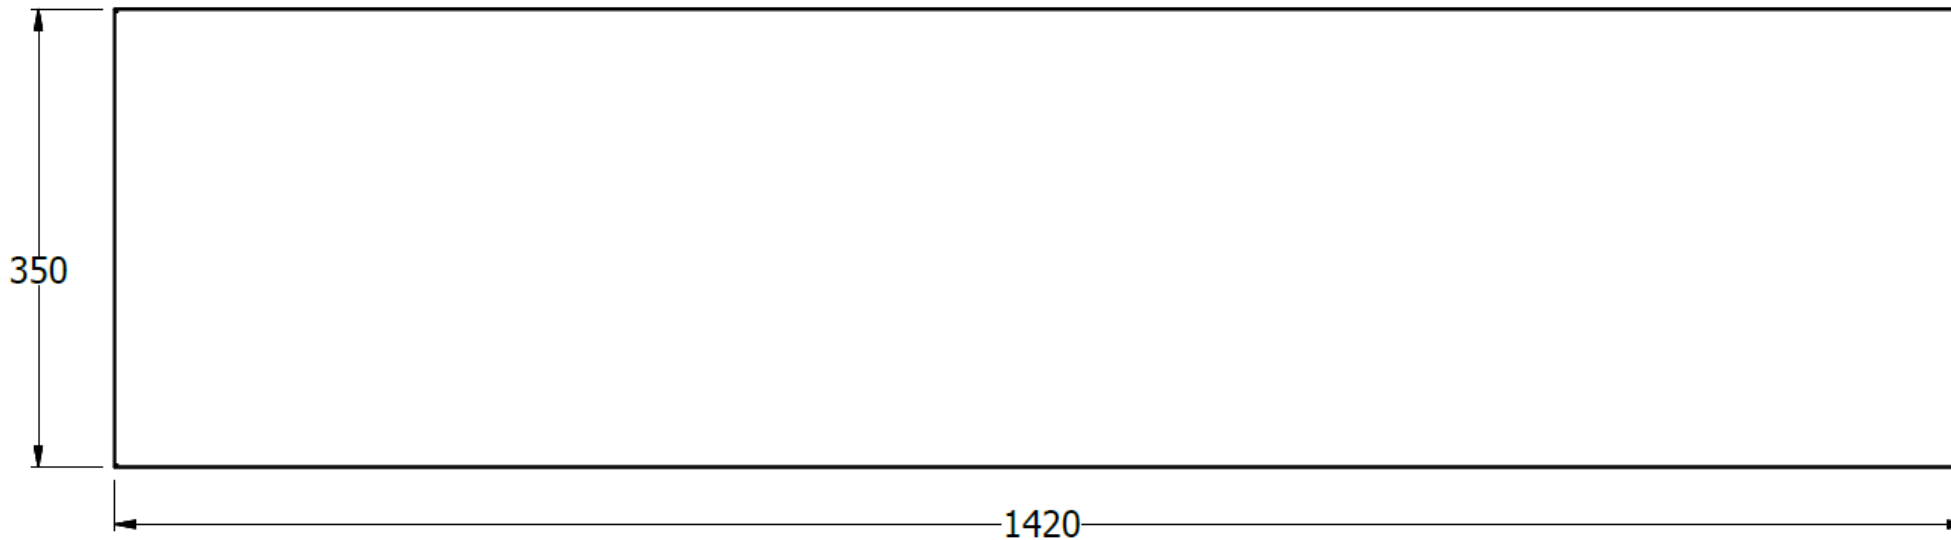

E8-81992

FALDA TERMINAL ESP. 0.35X1,50 CMS. LDAP 15MM PARA PUESTO SENCILLO DE 1.500