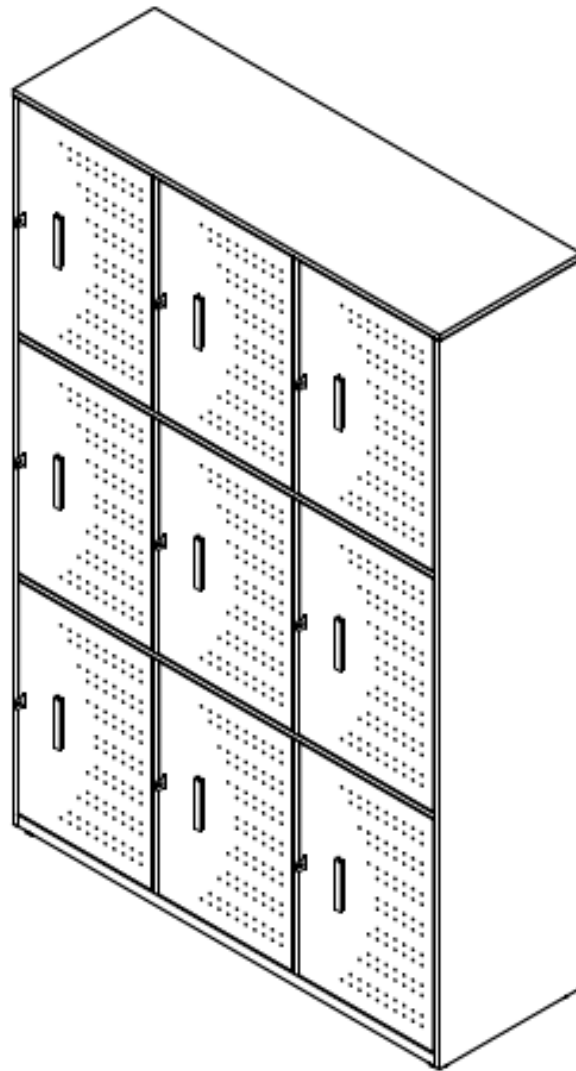

E8-81799

LOCKER ESP. 1,80X1,20X0,40 C.R DE 3 CUERPOS Y 9 COMPARTIMIENTOS (C/U 0,60X0,40X0,40) PARA ALMACENAR PORTATILES DE 17" CON ESNTREPAÑO ADICIONAL , ESTRUCTURA METALICA EN COLD ROLLED, CON PINTURA ELECTROSTATICA, CON PORTACANDADO.