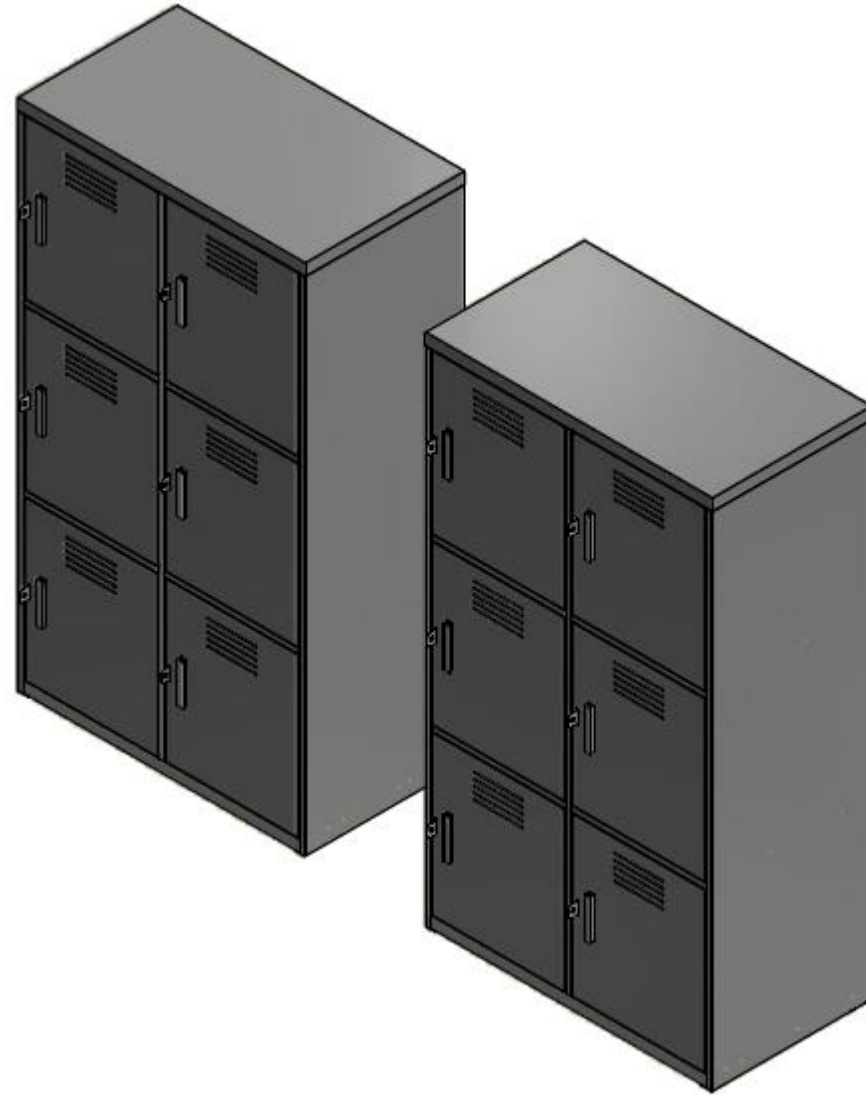

E8-82706

**LOCKER ESP. 1,30x1,44x0,40 METALICO DE 4 CUERPOS - 12 CASILLEROS, MODULADO 2 PARTES
PORTACANDADO PUERTA 2 TONOS - REJILLA VENTILACION**