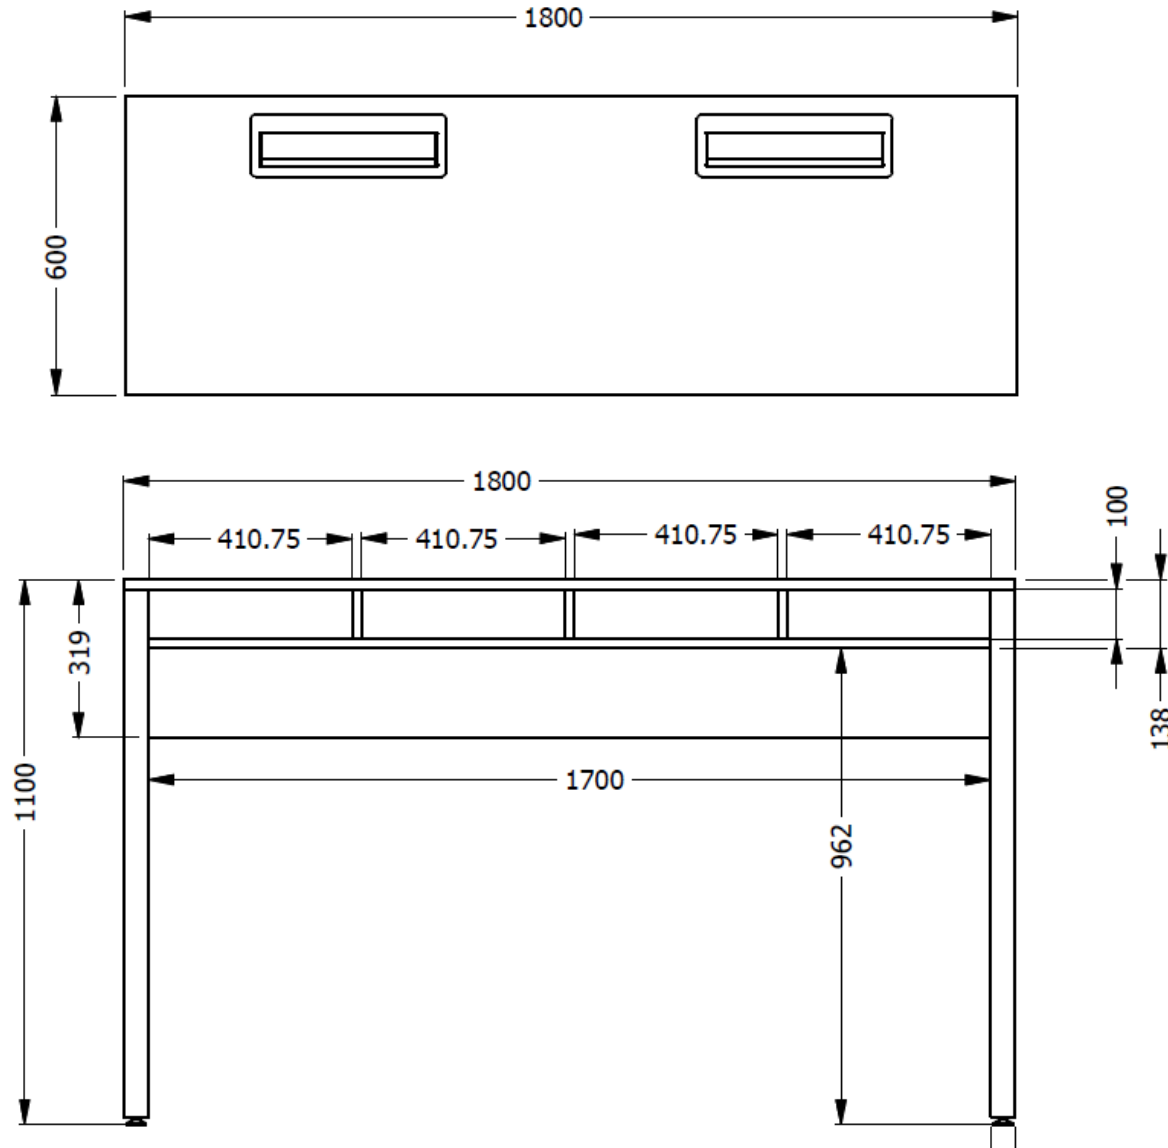

E8-82038

BARRA CONECTIVIDAD ESP. 1,00x1,80x0,60 MODULOS EN LDAP ENTAMBORADO ESPACIO