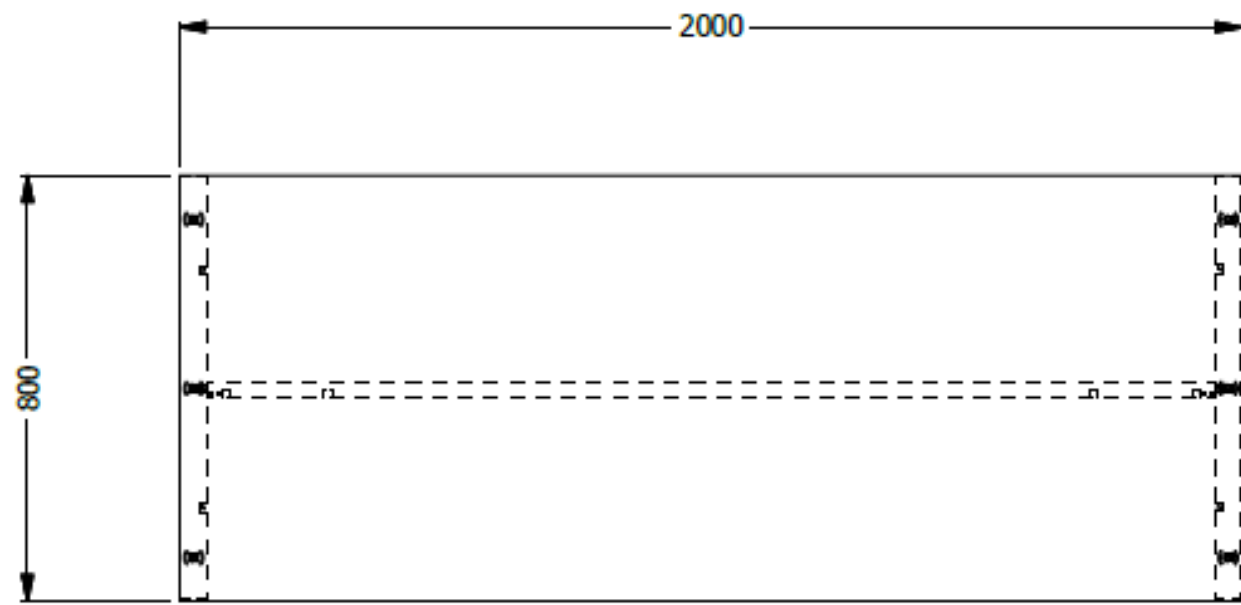

E8-82071

MESA RECT. COLABORATIVAS ESP. 2.00X0,80X1.00 LDAP 25mm. Y CANTO PLANO - 3 COSTADOS A PISO LDAP 25mm (EL CENTRAL MAS PEQUEÑO) Y FALDA CENTRAL PARA ESTRUCTURARLA.