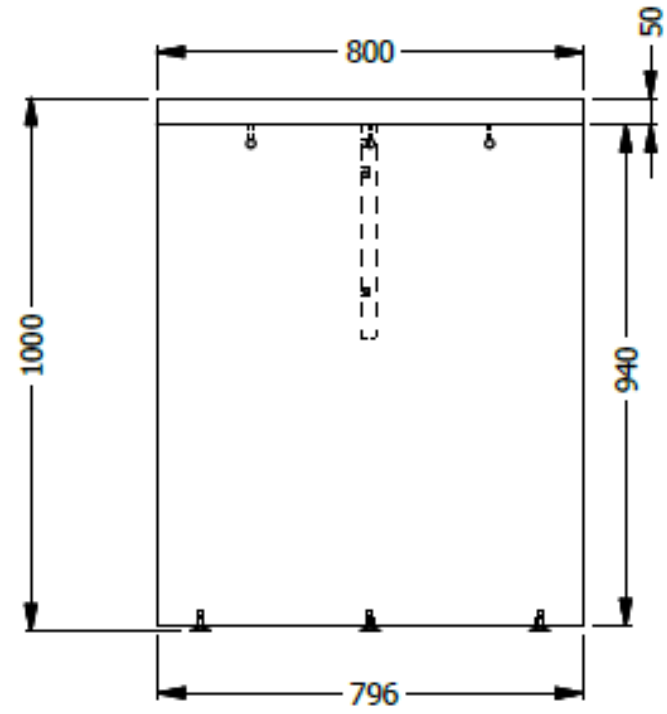

E8-82071

MESA RECT. COLABORATIVAS ESP. 2.00X0,80X1.00 LDAP 25mm. Y CANTO PLANO - 3 COSTADOS A PISO LDAP 25mm (EL CENTRAL MAS PEQUEÑO) Y FALDA CENTRAL PARA ESTRUCTURARLA.