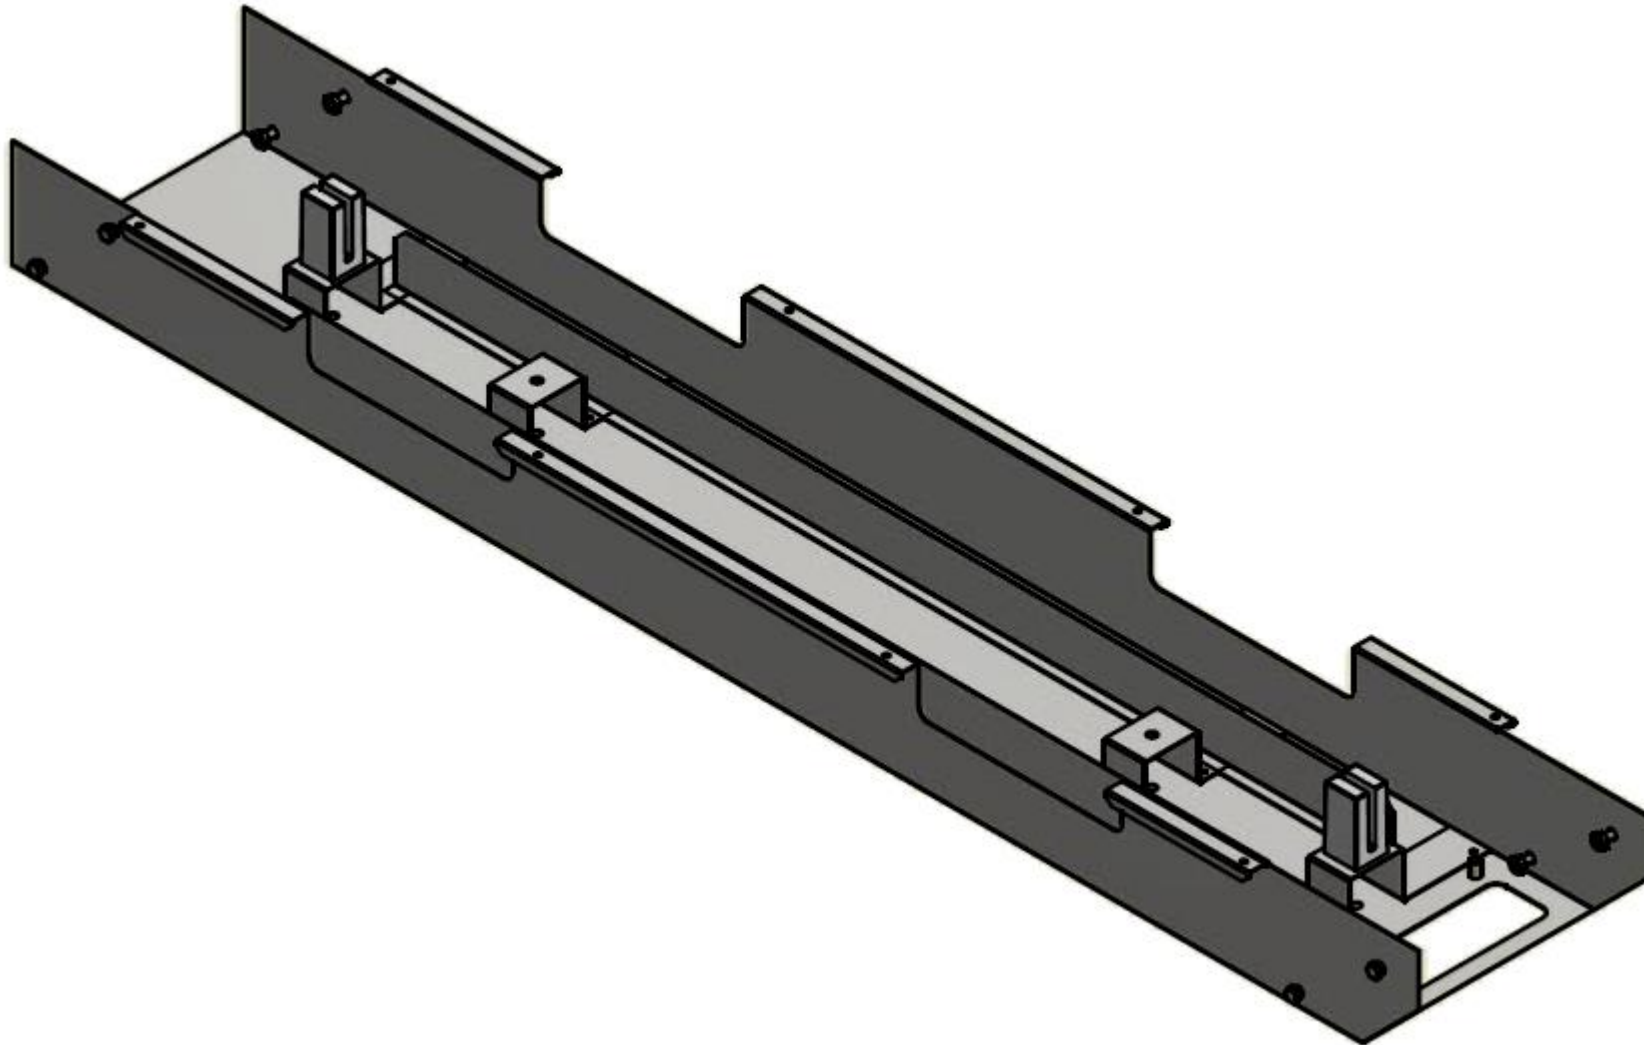

E8-81990

DUCTO DOBLE PLUS TERMINAL PARA SUPERFICIE DE ESP. 1.500