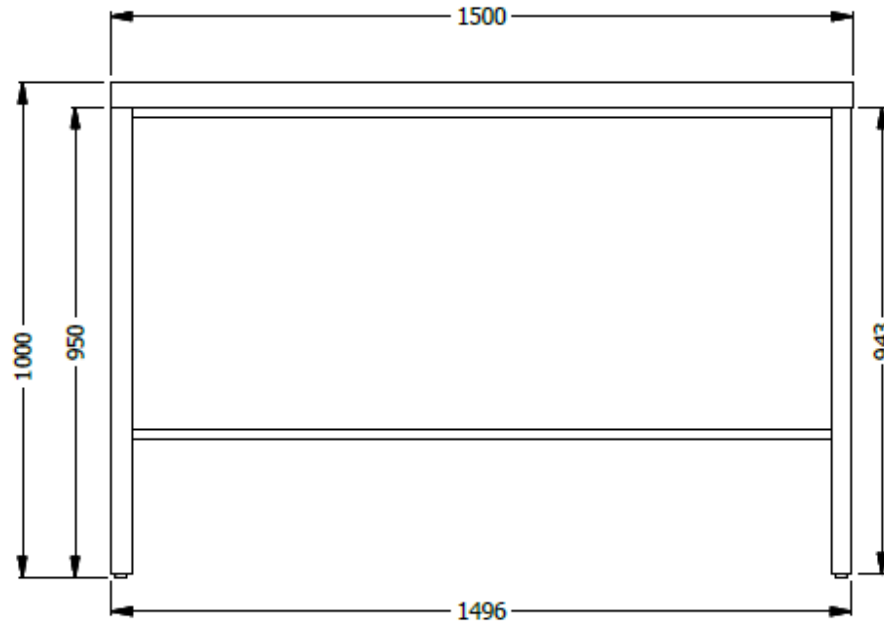

E8-82035

MESA ALTA RECTANGULAR 1,00X150X40 CON SUPERFICIE ENTAMBORADA 50mm LDAP Y BASE METÁLICA