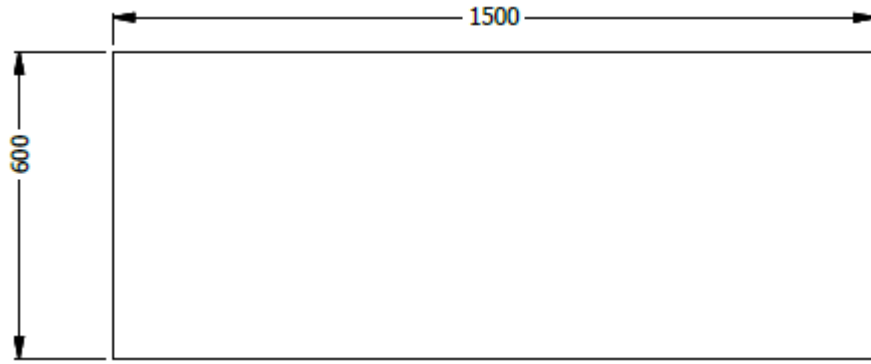

E8-82035

MESA ALTA RECTANGULAR 1,00X150X40 CON SUPERFICIE ENTAMBORADA 50mm LDAP Y BASE METÁLICA