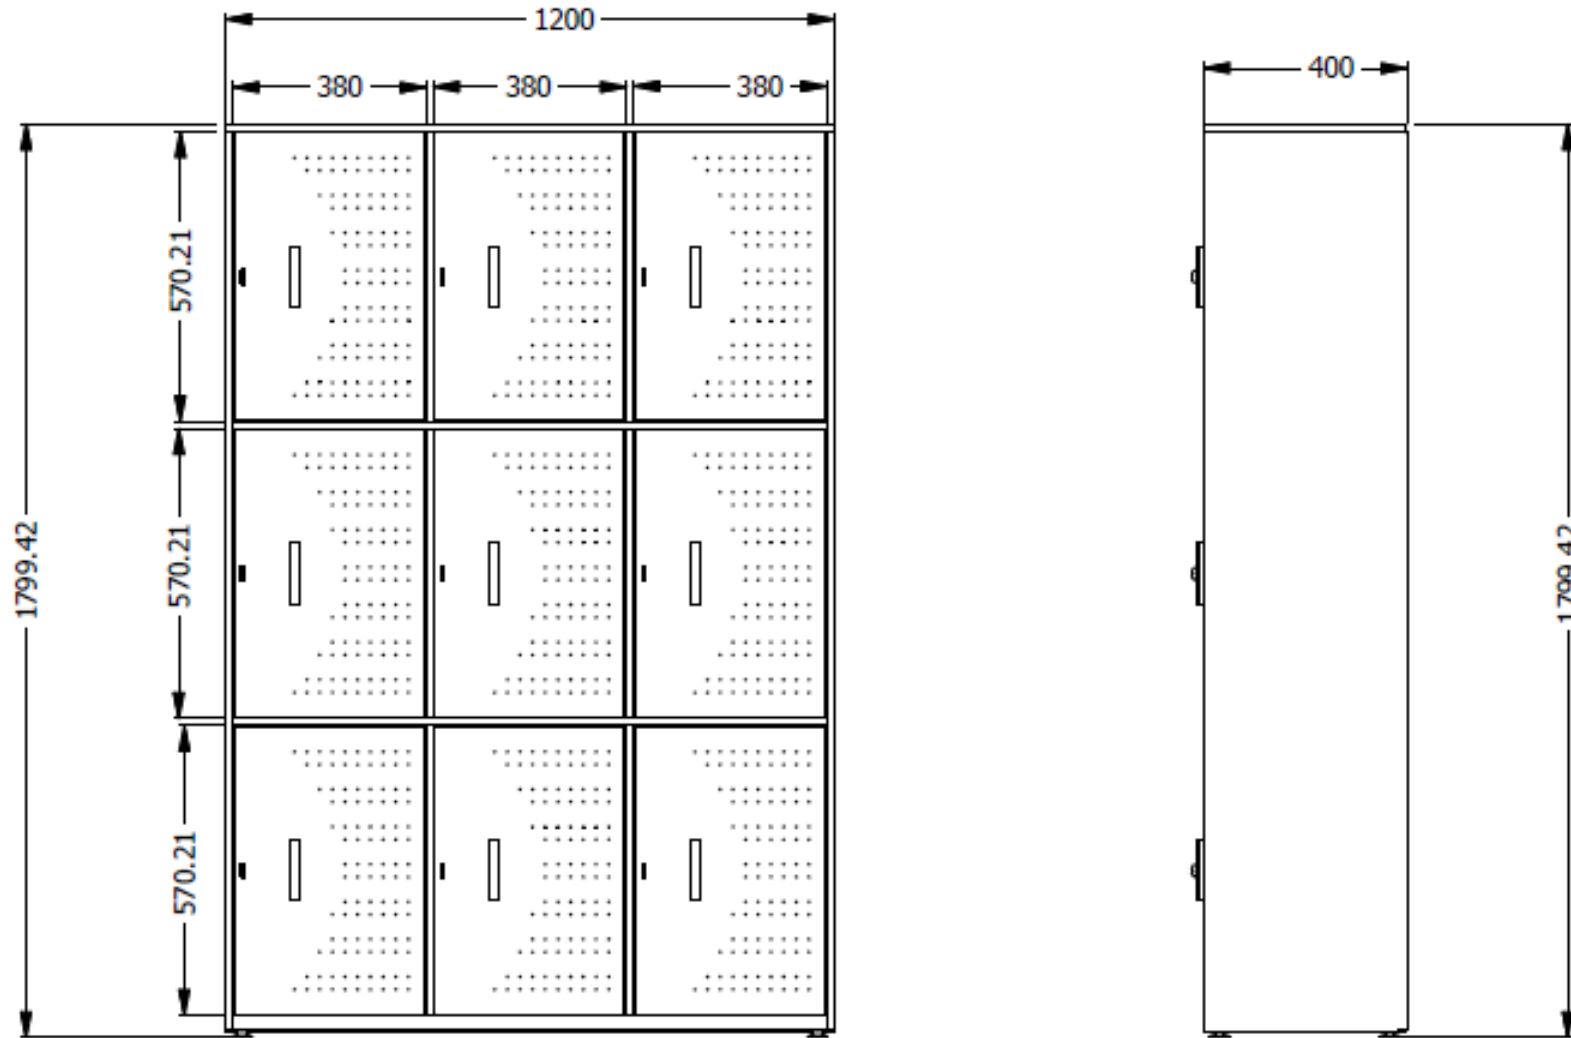

E8-81799

LOCKER ESP. 1,80X1,20X0,40 C.R DE 3 CUERPOS Y 9 COMPARTIMIENTOS (C/U 0,60X0,40X0,40) PARA ALMACENAR PORTATILES DE 17" CON ESNTREPAÑO ADICIONAL , ESTRUCTURA METALICA EN COLD ROLLED, CON PINTURA ELECTROSTATICA, CON PORTACANDADO.