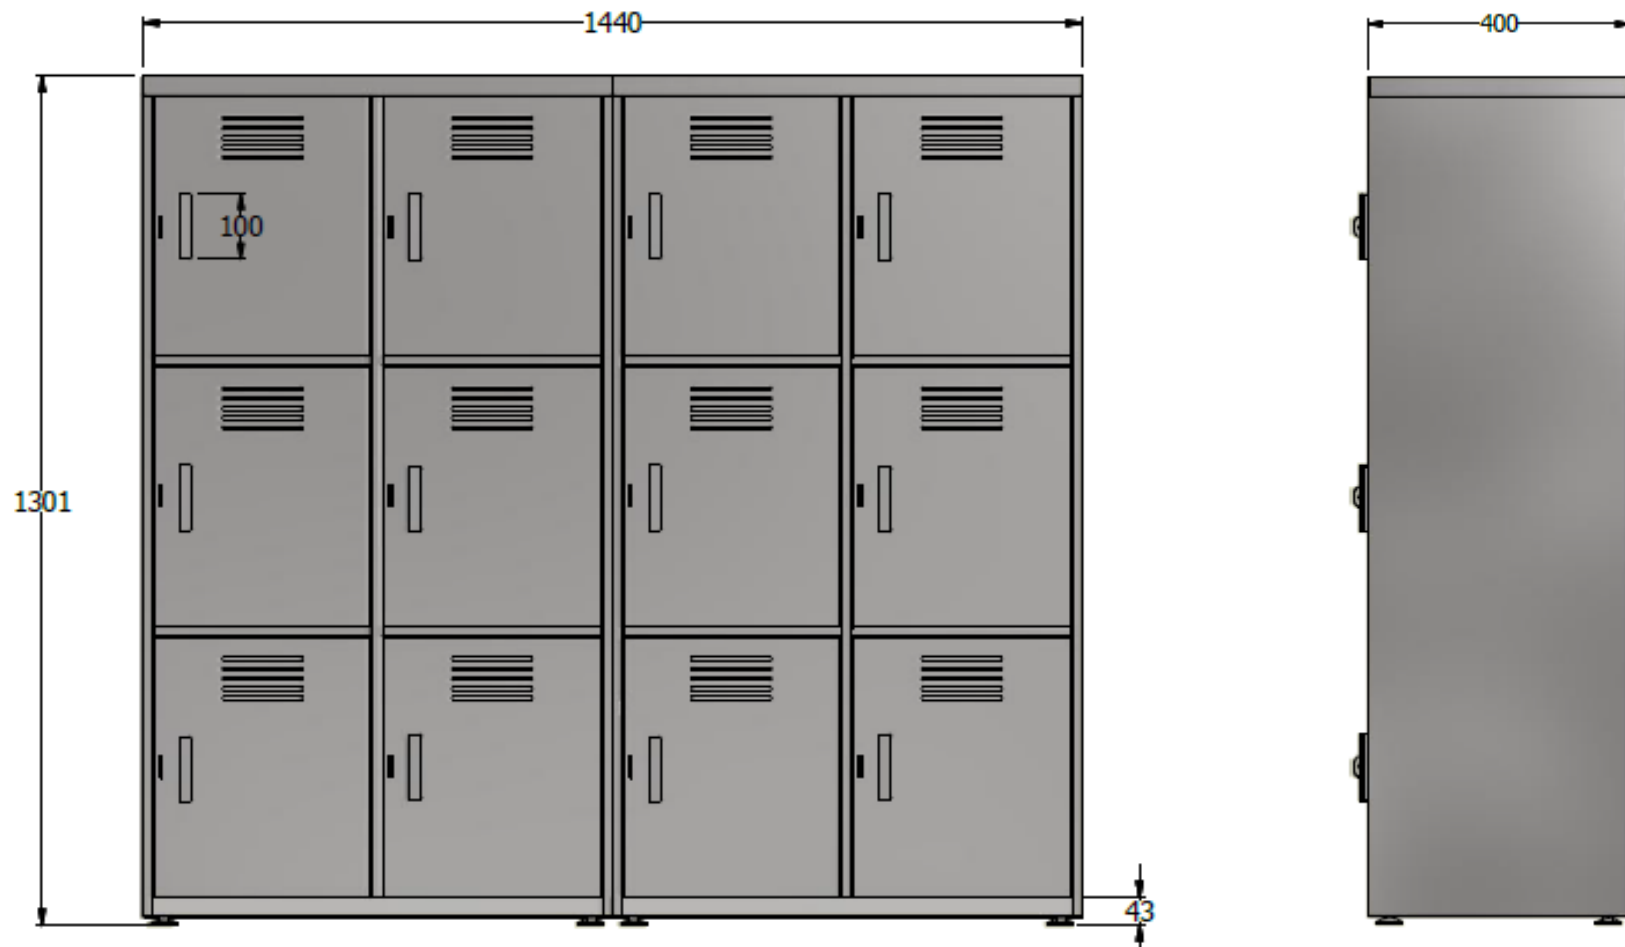

E8-82706

LOCKER ESP. 1,30x1,44x0,40 METALICO DE 4 CUERPOS - 12 CASILLEROS, MODULADO 2 PARTES
PORTACANDADO PUERTA 2 TONOS - REJILLA VENTILACION