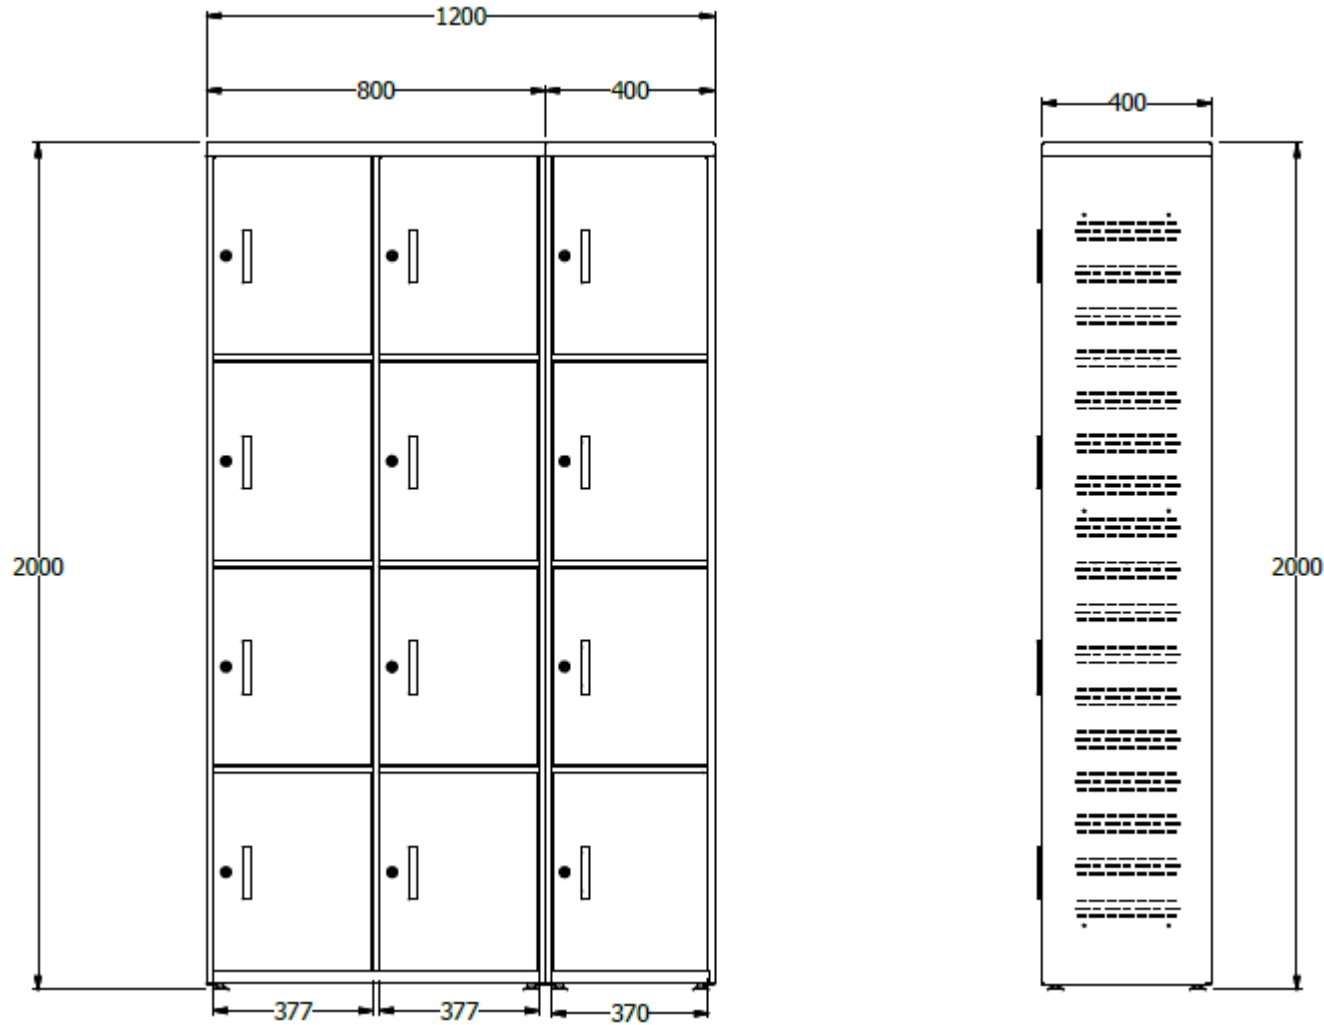

E8-82545

LOCKER METÁLICO 2,00X1,20X0,40 DE 3 CUERPOS - MANIJA EMBEBIDA 12 CASILLEROS CAL. 22  
CERRADURA GENERICA INCLUYE PORTA RÓTULO- PERFORACION VENTILACION LATERALES GANCHO  
INTERNO