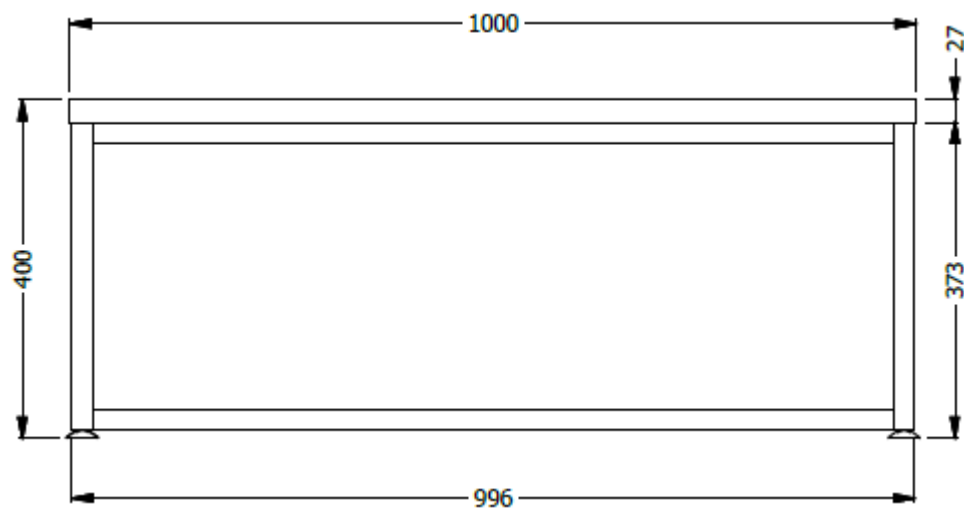

E8-81811

MESA DE CENTRO DE 1,00X0,40X0,40M LDAP 25 tubo de 1"