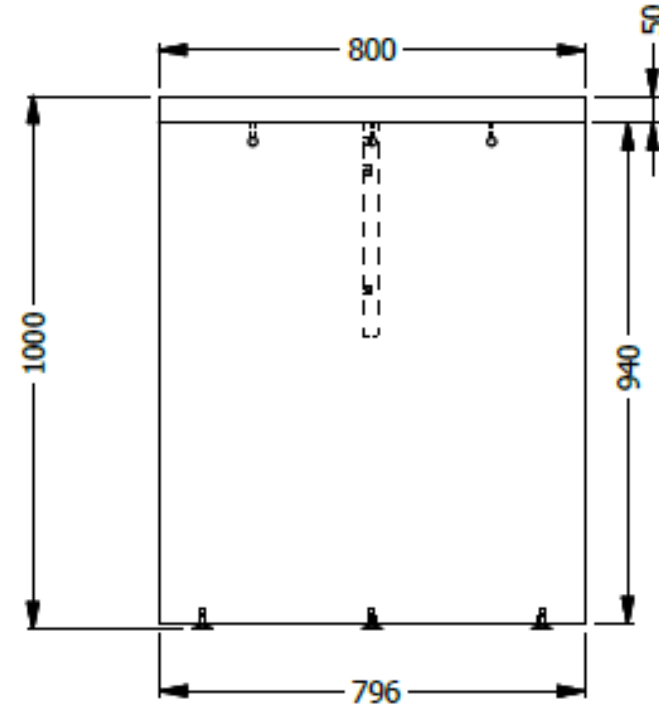

E8-82072

MESA RECTANGULAR 1.50X0,80 X 1.00 LDAP 25mm Canto TERMOFUNDIDO. Y FALDA CENTRAL PARA ESTRUCTURARLA.