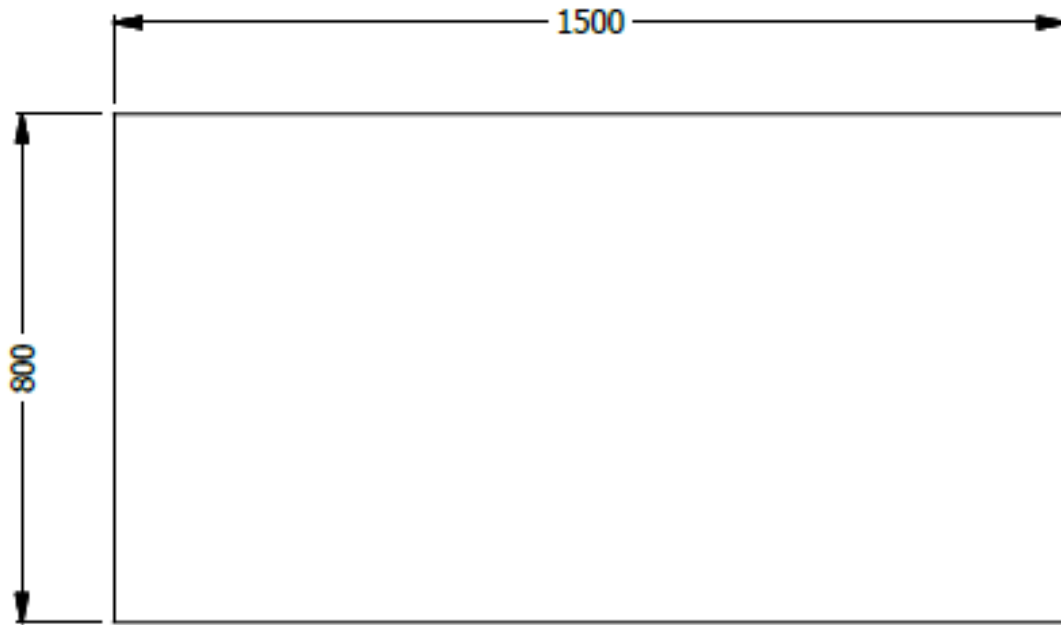

E8-82072

MESA RECTANGULAR 1.50X0,80 X 1.00 LDAP 25mm Canto TERMOFUNDIDO. Y FALDA CENTRAL PARA ESTRUCTURARLA.