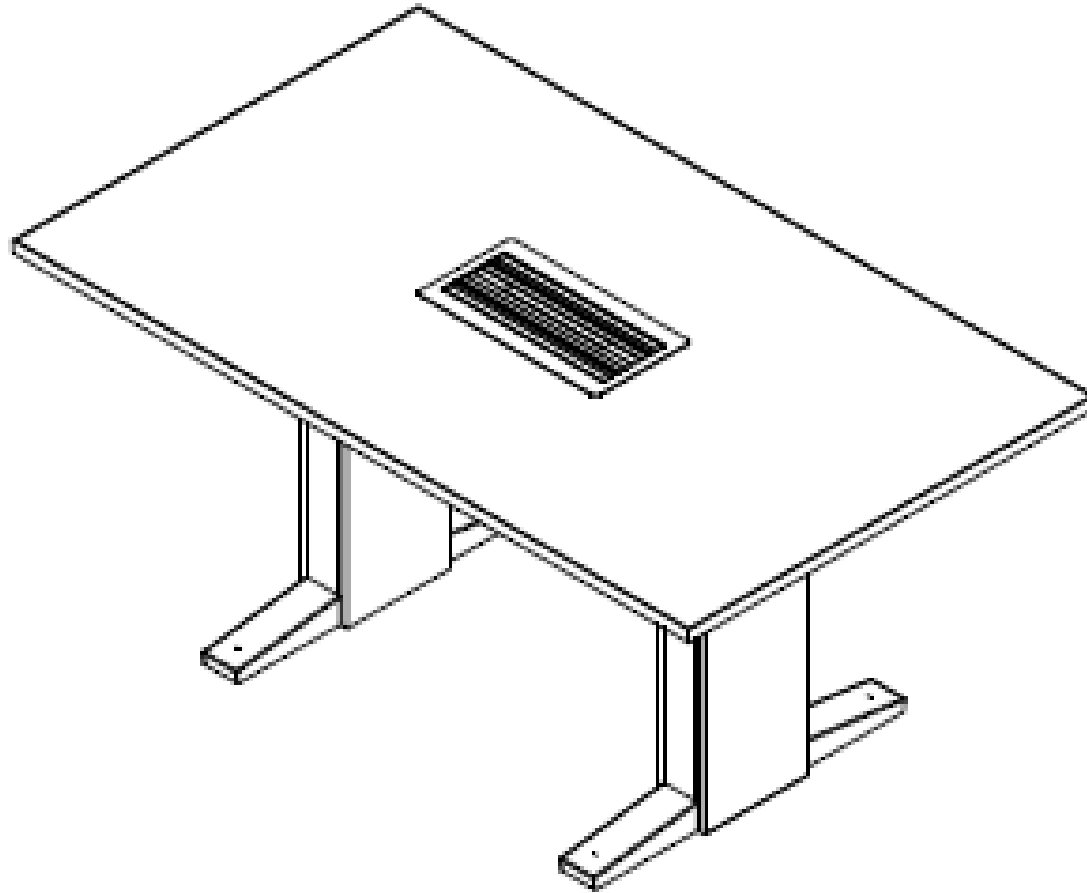

E8-81729

MESA RECTANGULAR EQ 0,75X1,50X0,90 PARA AREAS COLABORATIVAS 25 MM. LDAP Y CANTO PLANO
TERMOFUNDIDO. ESTRUCTURA METALICA CON PINTURA ELECTROSTATICA. CON ESCOBILLA.