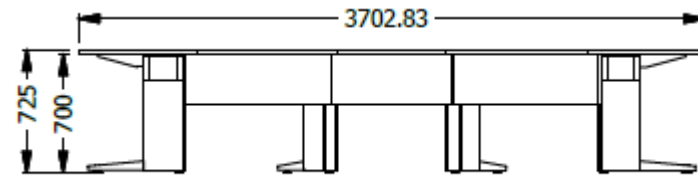

E8-81889

MESA DE JUNTAS EN "V" LDAP 0,73X3,97X5,94 , 8 SALIDAS DE CABLEADO PUERTAS ESCOBILLAS PARA 16 PERSONAS, BASES MJ EN C CON TAPAS LDAP