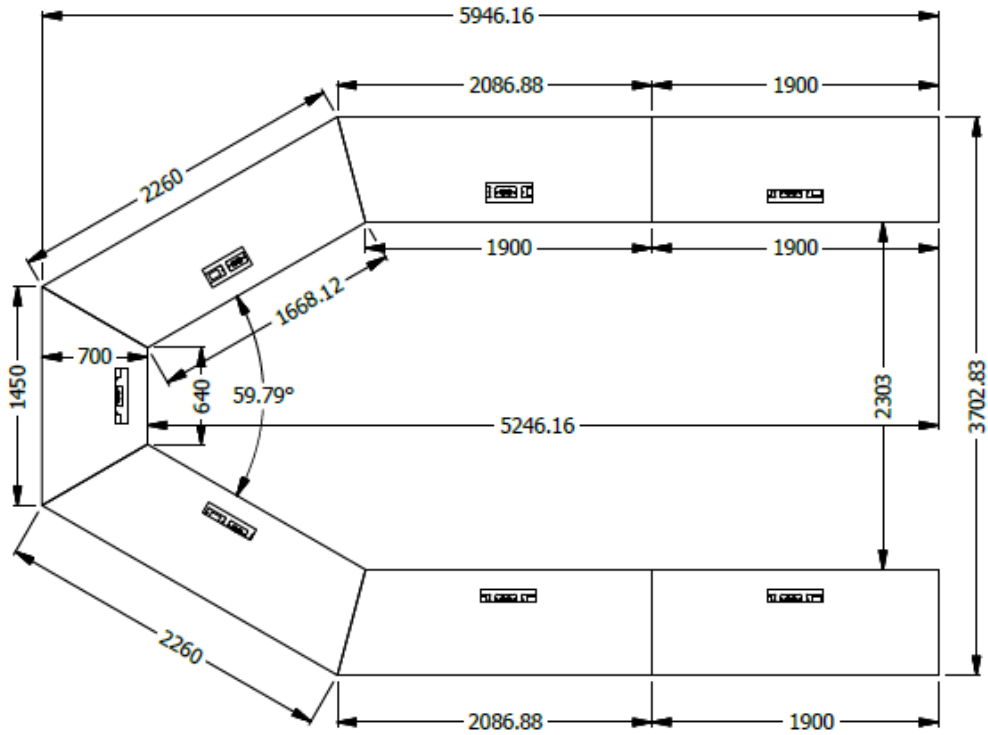

E8-81889

MESA DE JUNTAS EN "V" LDAP 0,73X3,97X5,94 , 8 SALIDAS DE CABLEADO PUERTAS ESCOBILLAS PARA 16 PERSONAS, BASES MJ EN C CON TAPAS LDAP