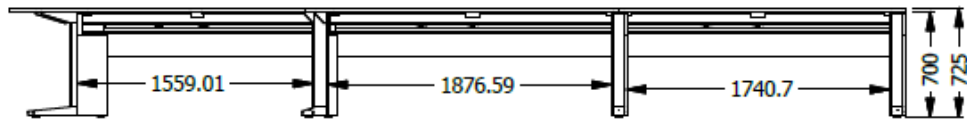

E8-81889

MESA DE JUNTAS EN "V" LDAP 0,73X3,97X5,94 , 8 SALIDAS DE CABLEADO PUERTAS ESCOBILLAS PARA 16 PERSONAS, BASES MJ EN C CON TAPAS LDAP